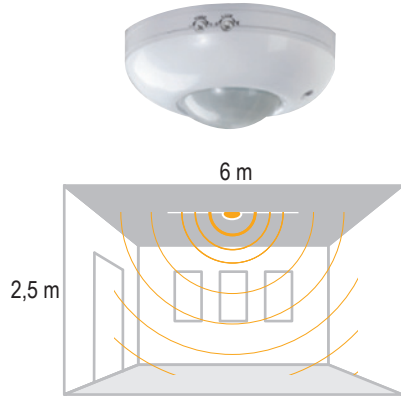

360° Hareket Sensörü

Kod No	Özellikler	Koli Adedi	Fiyat
314720	360 Derece Hareket Sensörü	50	9,00 $