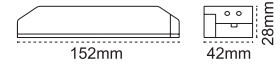

IP20 Sabit Akım LED Sürücüler

IP 20 ⊕

Kod No	Özellikler	Koli Adedi	Fiyat
316981	36W 700 mA 40-51 V DC Çıkış Gerilimi	200	21,00 $
316982	36W 800 mA 33-45 V DC Çıkış Gerilimi	200	21,00 $
316983	36W 900 mA 30-40 V DC Çıkış Gerilimi	200	21,00 $