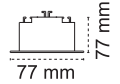

Eterna (57mm) Sıva Altı

IP 20 ● 3000K ● 4000K ● 6500K

Kod No	Özellikler	mm	Koli Adedi	Fiyat
108898	14W 4000K 640mm	625X62	1	39,40 $
108899	20W 4000K 920mm	895X62	1	51,80 $

IP 20 ● 3000K ● 4000K ● 6500K

Kod No	Özellikler	mm	Koli Adedi	Fiyat
108900	28W 4000K 1240mm	1225X62	1	63,10 $
108901	42W 4000K 1520mm	1505X62	1	84,40 $

Opsiyon Farkları

Kod No	Özellikler	Koli Adedi	Fiyat
304906	Askı Aparatı 100 cm (2 adet)	1	4,30$
304915	Askı Aparatı 150 cm (2 adet)	1	5,30$
317986	Askı Rozans Takımı 150 cm Siyah (2 adet)	1	5,30$
205224	Linear Birleştirme Aparatı Takımı (2 adet)	1	2,20$