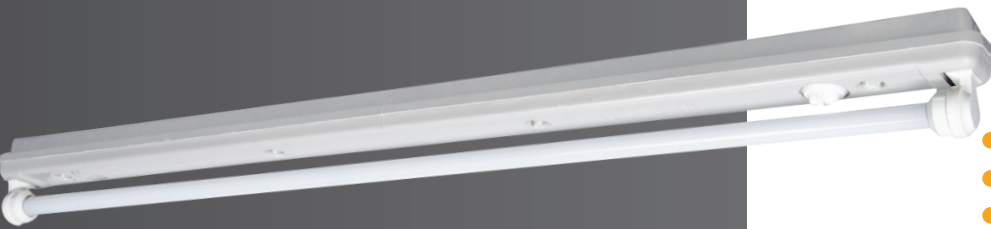

Etanj Duyulu Polyester Bant LED Tube Uygun

Tozlu ve Nemli Alanlar İçin!

- IP65 Toz ve Su Almaz!
- Anti-Korozyon Gövde!
- LED Tube ile %50'yi Aşan Tasarruf!

IP 65

Kod No	Özellikler	Koli Adedi	Fiyat
103200	Polyester Tekli 120cm	6	22,30 $
103261	Polyester Tekli 150cm	6	24,20 $
103210	Polyester İkili 120cm	6	25,30 $
103268	Polyester İkili 150cm	6	27,20 $