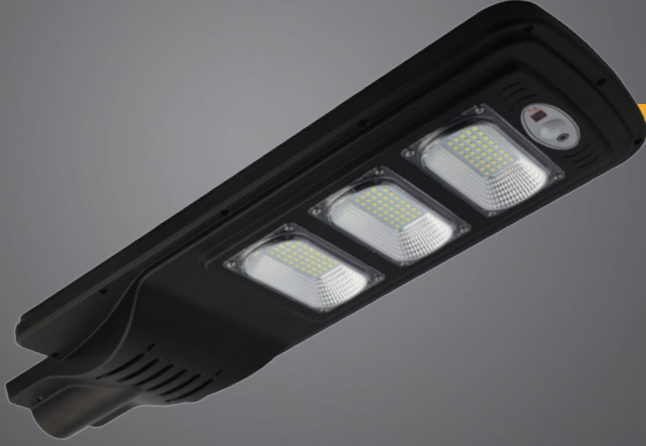

Accra Solar

Doğadan Gelen Güç!

Accra Solar enerji hatlarının bulunmadığı alanlar için en ekonomik aydınlatma çözümüdür!

1. 1 Kabloleme masrafı yok!
2. 2 Elektrik masrafı yok!
3. 3 Komple sistem çözümüdür! (Batarya ve solar panel dahil)
4. 4 Uzaktan kumanda ile kontrol edilebilir.
5. 5 Gün içinde depoladığı enerji ile 2 gün aydınlatma sağlar.