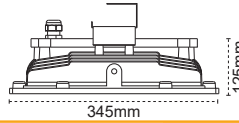

Ex-Proof Yüksek Tavan Arm. Sia

IP 66 4000K 6500K

Kod No	Özellikler	Koli Adedi	Fiyat
111381	Sia Ex 50W 6500K	1	347,80 $
111380	Sia Ex 75W 6500K	1	392,20 $
111379	Sia Ex 100W 6500K	1	437,80 $
111378	Sia Ex 125W 6500K	1	483,30 $
111377	Sia Ex 150W 6500K	1	527,80 $
111053	Sia Ex 200W 6500K	1	583,30 $