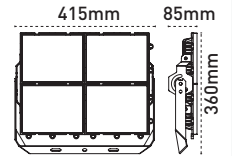

Sterio IP66 200W LED Projektör

IP 66

Kod No	Özellikler	Koli Adedi	Fiyat
109536	200W 5700K	1	223,00 $