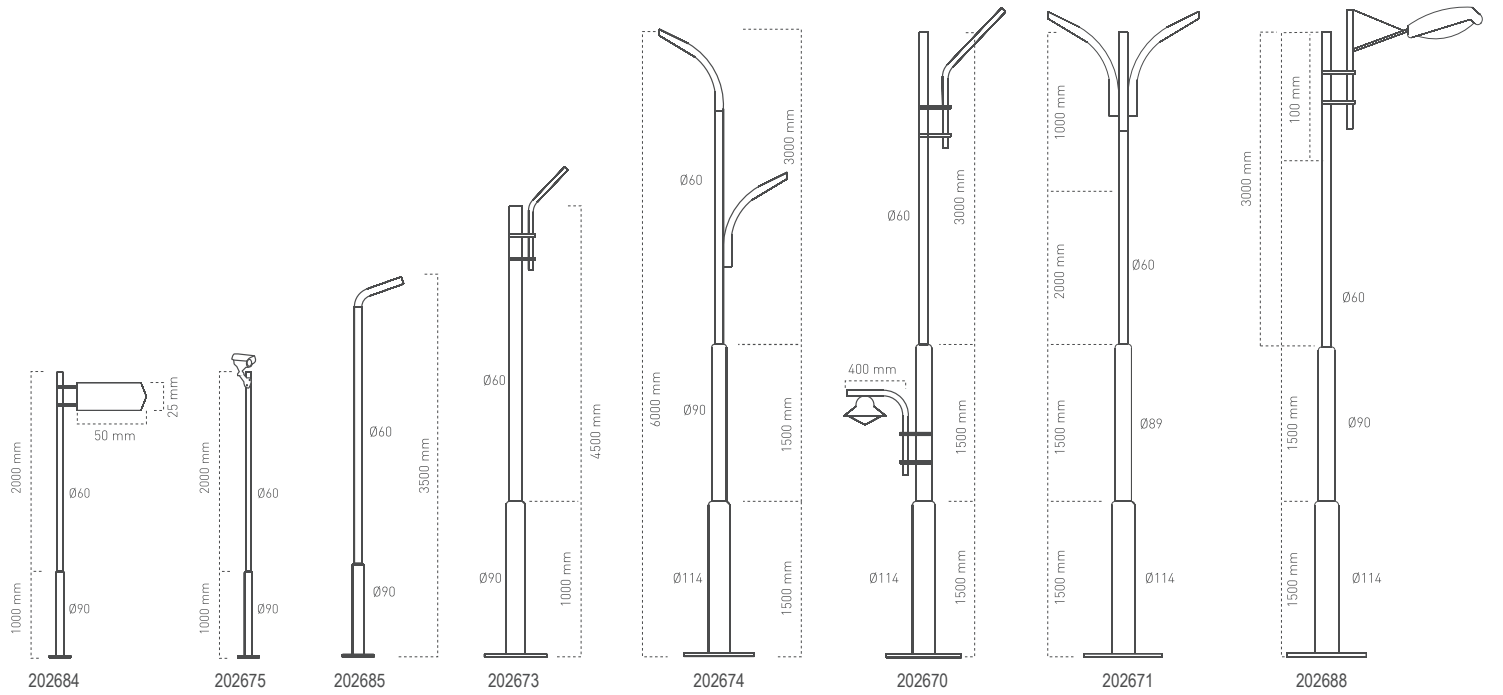

Yol, Bahçe ve Projektör Direkleri

IP 65

Kod No	Özellikler	Koli Adedi	Fiyat	Kod No	Özellikler	Koli Adedi	Fiyat
202684	3 m Sokak Direği	1	83,10 $	202674	6 m 2xArmatür	1	267,80 $
202675	3 m Kamera Direği	1	101,60 $	202670	6 m Çift Armatür Direği	1	286,20 $
202685	3,5 m Sokak Lamba Direği	1	142,20 $	202671	6 m 2xKonsol Direği	1	267,80 $
202673	4,5 m 1 x Armatür Direği	1	157,00 $	202688	6 m Armatür Direği	1	249,30 $
312688	Ankraj 250mm Polyester	1	11,00 $