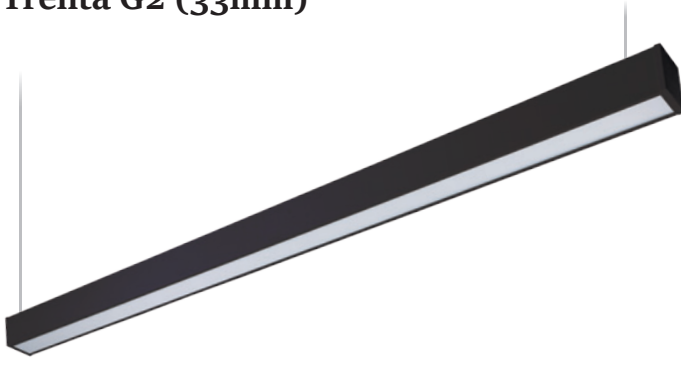

Trenta G2 (33mm)

CE

ŞOK FİYAT

IP 40 ● 3000K ● 4000K ● 6500K

Kod No	Özellikler	Koli Adedi	Fiyat
113031	36W 4000K 1020mm	12	37,00 $
113035	36W 4000K 1020mm Acil Aydınlatma Kitli	12	87,00 $