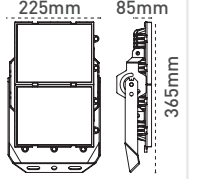

IP 66

Kod No	Özellikler
110506	100W 5700K

Koli Adedi	Fiyat
1	110,00 $