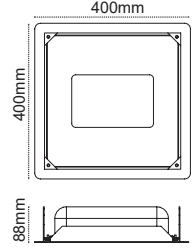

Pelsan Benzinlik Armatürleri

Lenta

IP65 LED Kanopi Armatür

Yeni Ürün