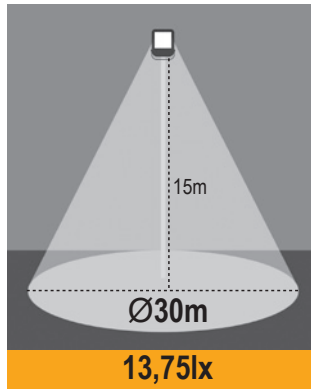

W 60 - 150W

7,560 - 17,700 lm

IK09 Darbe Dayanımı

Yeni Ürün

IP 66 4000K 6500K

Kod No	Özellikler	Koli Adedi	Fiyat
111788	60W 6500K	4	109,20 $
111785	80W 6500K	4	139,00 $
111660	100W 6500K	4	139,00 $
111666	150W 6500K	4	161,80 $

**Ria IP66 Simetrik
180-300w**