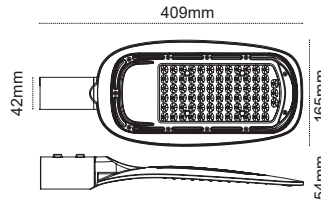

Berlin

**Ekonomik Fiyat**  
**4 Farklı Güç!**

Alüminyum Enjeksiyon Gövde

110 lm / W

IP65, Toz ve Su Almaz!

**Berlin**  
60W

IP 65

Kod No	Özellikler
109853	60W 5000K