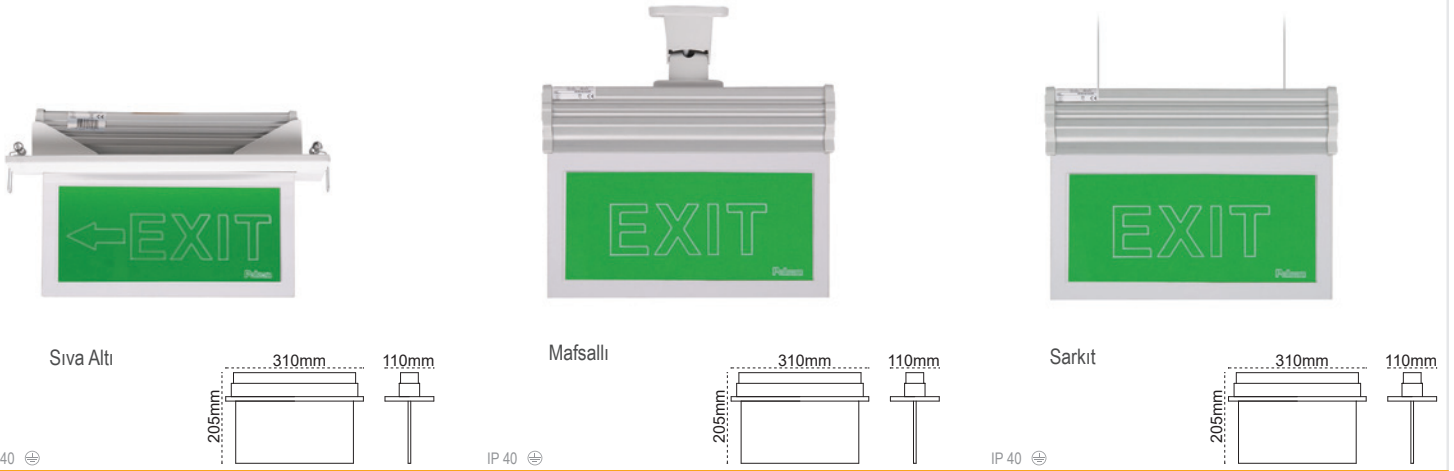

Acil Yönlendirme Armatürü Viald (3 Saat)

Kod No	Özellikler	Koli Adedi	Fiyat	Kod No	Özellikler	Koli Adedi	Fiyat	Kod No	Özellikler	Koli Adedi	Fiyat
201064	S.A. Tek Yön 3W	10	27,80 $	200944	Mafsallı Tek Yön 3W	10	27,80 $	201136	Sarkıt Tek Yön 3W	10	27,80 $
201110	S.A. Çift Yön 3W	10	27,80 $	201013	Mafsallı Çift Yön 3W	10	27,80 $	201165	Sarkıt Çift Yön 3W	10	27,80 $