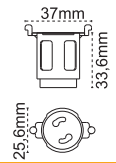

Starter

IP 20 ⊕

Kod No	Özellikler	Koli Adedi	Fiyat
303851	Seri 4-22W	25	0,30 $