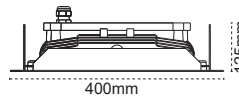

Ex-Proof Kanopi Armatürü Piroliz

IP 66 4000K 6500K

Kod No	Özellikler	Koli Adedi	Fiyat
111376	Piroliz Ex 50W 6500K	1	347,80 $
111375	Piroliz Ex 75W 6500K	1	392,20 $
111374	Piroliz Ex 100W 6500K	1	437,80 $
111382	Piroliz Ex 125W 6500K	1	483,30 $
111373	Piroliz Ex 150W 6500K	1	527,80 $
111056	Piroliz Ex 200W 6500K	1	583,30 $