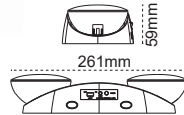

Emergency Spot

IP 40

Kod No	Özellikler	Koli Adedi	Fiyat
203911	2x3W LEDli 6 Saat	10	43,00 $

IP 40

Kod No	Özellikler	Koli Adedi	Fiyat
203913	2x5W LEDli 4 Saat	8	66,50 $