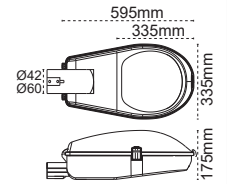

Riga Polimer Enjeksiyon

IP 65 ☺

Kod No	Özellikler	Koli Adedi	Fiyat
104062	50W Sodyum SON-T	2	50,30 $
104064	70W Sodyum SON-T	2	50,50 $

Aksesuarlar

Kod No	Özellikler	Koli Adedi	Fiyat
311160	Ø60 Direk Tipi Konsol Boru	1	17,20 $
311157	Set Üstü Konsol 60cm	1	9,80 $
311156	Duvar Tipi Konsol Boru 30cm Ø42	1	8,30 $
311151	Konsol Boru 60cm	1	5,70 $

Kod No	Özellikler	Koli Adedi	Fiyat
311155	Duvar Tipi Konsol Boru 60cm Ø42	1	9,60 $
311158	Kelepçeli Konsol	1	4,30 $
301125	60/42 Konsol Adaptörü	1	7,50 $
310724	Boru Kelepçe	1	0,90 $