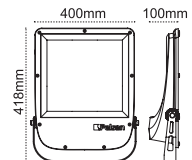

IP 66 4000K 6500K

Kod No	Özellikler	Koli Adedi	Fiyat
109209	100W Simetrik 6500K	1	238,30 $
109210	125W Simetrik 6500K	1	248,20 $
109211	150W Simetrik 6500K	1	248,20 $