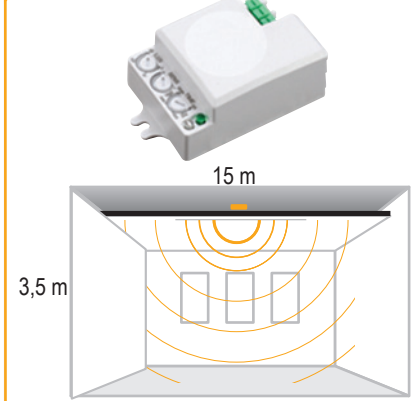

Radar Sensör

Kod No	Özellikler	Koli Adedi	Fiyat
314735	IP65 Sensör Kutusu	50	10,40 $
314725	Radar Sensör	100	14,00 $