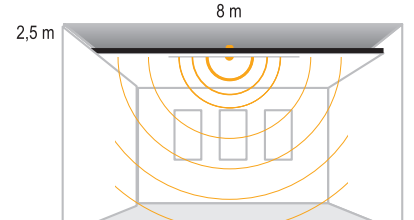

Kolay Sense

Zaman ve Lux ayarlama özelliği ile sıva üstü uygulamalar için ideal çözüm

IP 20

Kod No	Özellikler	Koli Adedi	Fiyat
109227	E27 Duyulu Sensör	50	5,50 $