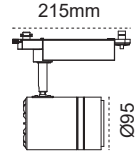

IP 40

Kod No	Özellikler	Koli Adedi	Fiyat
107982	30W COB LED 3000K	16	26,90 $
107981	30W COB LED 4000K	16	26,90 $