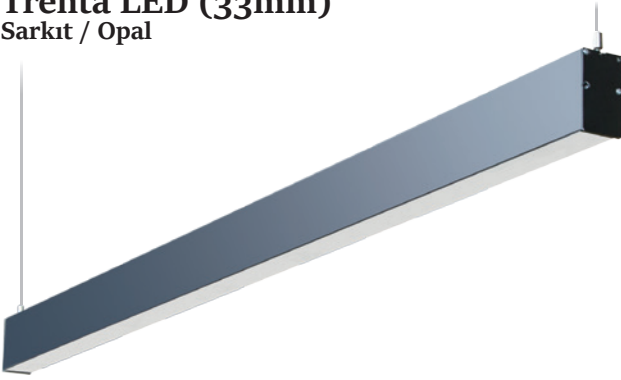

Trenta LED (33mm) Sarkıt / Opal

TSE

IP 40 ● 3000K ● 4000K ● 6500K

Kod No	Özellikler	Koli Adedi	Fiyat
111384	16W 4000K 590mm	12	43,80 $
111385	32W 4000K 1200mm	12	62,90 $
111386	42W 4000K 1500mm	12	71,10 $
111387	56W 4000K 1980mm	1	93,00 $