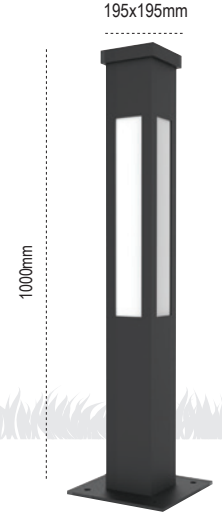

Milas

Kod No	Özellikler	Koli Adedi	Fiyat
107580	E27 Duyulu	1	180,50 $
107586	20W 4000K	1	279,90 $