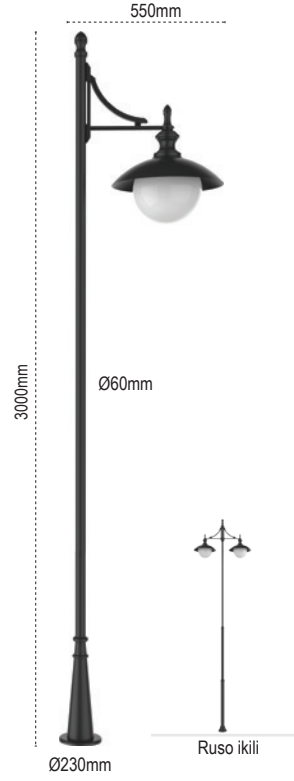

Uruse

Ruso

IP 54 ☺

Kod No	Özellikler	Koli Adedi	Fiyat
107461	Tekli Döküm Dipli Direk E27	1	239,70 $
107463	İkili Döküm Dipli Direk E27	1	320,70 $