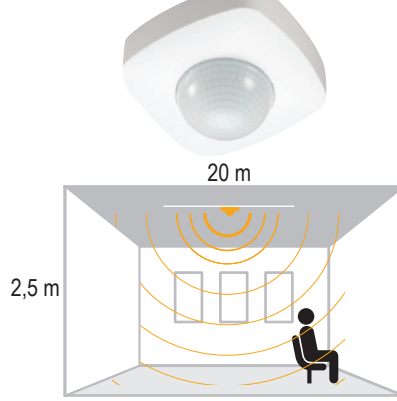

Varlık Sensörü

Kod No	Özellikler	Koli Adedi	Fiyat
314733	Varlık Sensörü	50	22,80 $