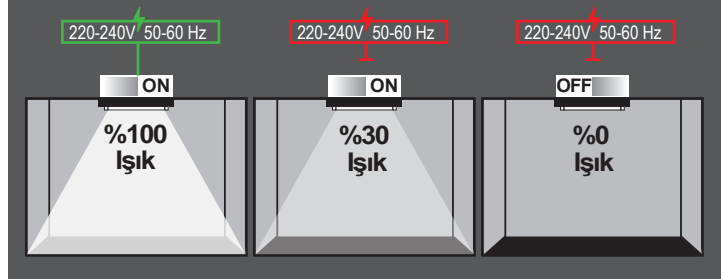

LED Tube Acil (1,5 saat) Cam Gövde LED Tube

Çalışma Şekli

Çift Taraftan
Bağlantı

Kod No	Özellikler	Koli Adedi	Fiyat
315116	18W Acil 6500K 120cm	25	17,50 $