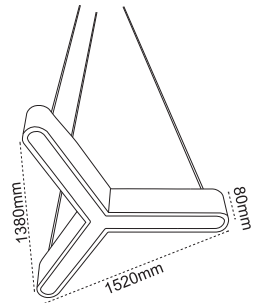

Tria

RAL 9005
RAL 9006
RAL 9016

IP 40 ☉ ● 3000K ● 4000K ● 6500K

Kod No	Özellikler	Koli Adedi	Fiyat
109141	130W 4000K 1300x1500mm RAL 9006	1	232,60 $

Aksesuarlar

Kod No	Özellikler	Koli Adedi	Fiyat
321505	4'lü Askı Takımı 1,5 m RAL 9005	1	13,70 $
321504	4'lü Askı Takımı 5 m RAL 9005	1	19,20 $
321177	4'lü Askı Takımı 1,5 m RAL 9006	1	13,70 $
321176	4'lü Askı Takımı 5 m RAL 9006	1	19,20 $

Özellikler	Koli Adedi	Fiyat Farkı
Dali Farkı	1	31,25 $