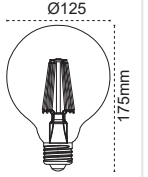

Filament Lamba (Ø125)

Kod No	Özellikler	Koli Adedi	Fiyat
313442	6W Filament E27 2700K	20	7,60 $