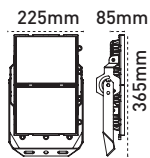

Sterio IP66 100W LED Projektör

IP 66

Kod No	Özellikler	Koli Adedi	Fiyat
109666	100W 5700K	1	95,80 $