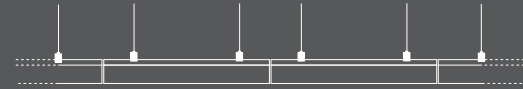

Sonsuz Linear Bağlantı