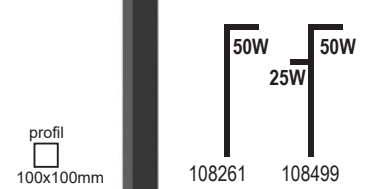

## Olimpos

107509 108846

250mm

108498 109009

250mm

108261 108499

250mm

Kod No	Özellikler	Koli Adedi	Fiyat	Kod No	Özellikler	Koli Adedi	Fiyat	Kod No	Özellikler	Koli Adedi	Fiyat
107509	50W 4000K	1	522,40 \$	108498	50+50W 4000K	1	731,80 \$	108261	50W 4000K	1	521,20 \$
108846	50+25W 4000K	1	625,90 \$	109009	50+50W 4000K	1	731,80 \$	108499	50+25W 4000K	1	625,90 \$