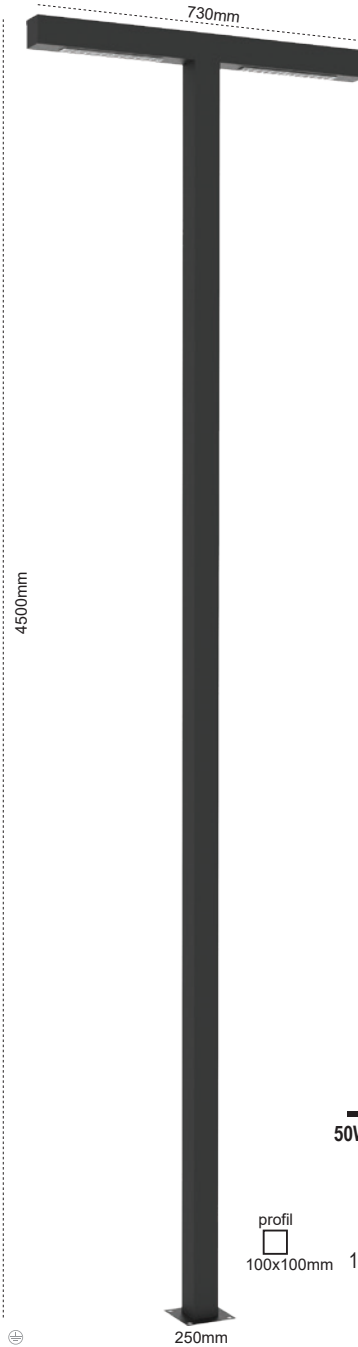

Pelsan LEDli Park Bahçe Aydınlatma Armatürleri

Olimpos