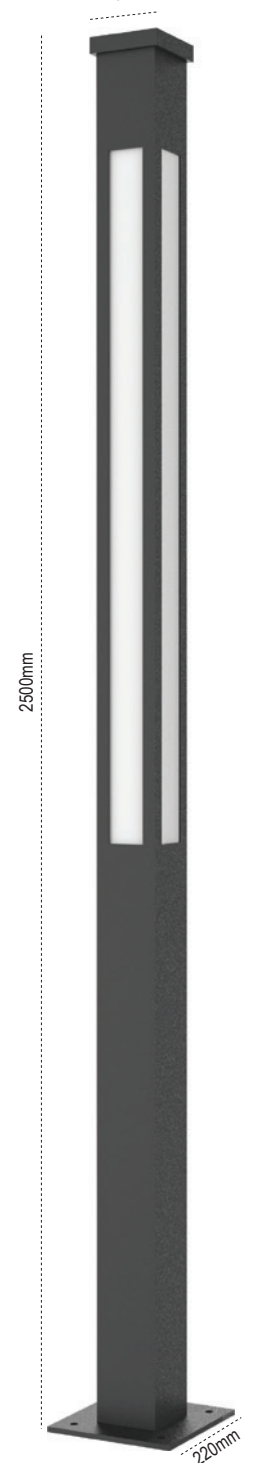

IP 54

Kod No	Özellikler	Koli Adedi	Fiyat
109736	40W 4000K	1	444,00 \$

2500mm

220mm

**Alinda**

IP 54

Kod No	Özellikler	Koli Adedi	Fiyat
107467	35W 4000K	1	276,00 \$

2500mm