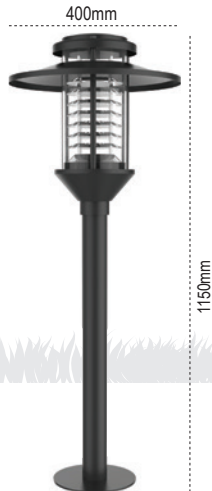

Eva

Kod No	Özellikler	Koli Adedi	Fiyat
107560	E27 Duyulu	1	120,50 $