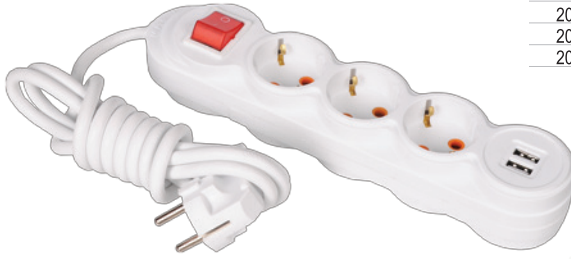

USB Anahtarlı
Çocuk Korumalı

Kod No	Cinsi	Koli Ad.	Fiyat
204985	Usb 3'lü 2 mt Kablolu (5951 4232)	36	19,10 $
204986	Usb 3'lü 3 mt Kablolu (5951 4233)	36	20,65 $
204987	Usb 3'lü 5 mt Kablolu (5951 4235)	24	23,90 $

Aksesuarlar

Kod No	Cinsi	Koli Ad.	Aksesuar Serisi
204402	Topraksız Erkek Fiş	1000	0,78 $
204401	Topraklı Erkek Fiş	500	1,10 $
204400	Topraklı Dişi Fiş	250	1,25 $
204399	Toprak Erkek L Modeli Fiş	500	1,10 $