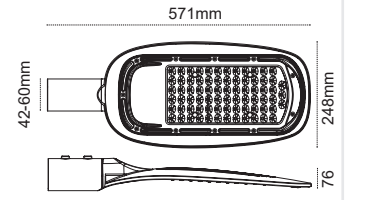

IP 65

Kod No	Özellikler
109855	100W 5000K

Koli Adedi	Fiyat
6	108,00 $

Berlin
150W