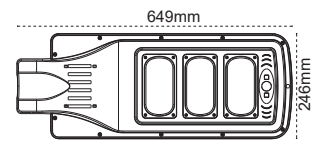

60W Solar Aydınlatma Armatürü Accra

IP 65

Kod No	Özellikler	Koli Adedi	Fiyat
109432	60W 6500K	10	94,30 $