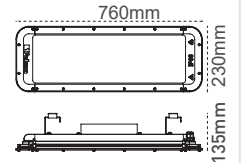

IP 66 4000K 6500K

Kod No	Özellikler	Koli Adedi	Fiyat
111335	350W 5700K 90°	1	462,50 $
111336	400W 5700K 90°	1	462,50 $