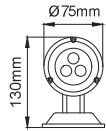

Grassled G2
Monoled

Yeni Ürün

IP 65

Kod No	Özellikler	Koli Adedi	Fiyat
205616	3W 4000K Kazıklı	1	33,80 $