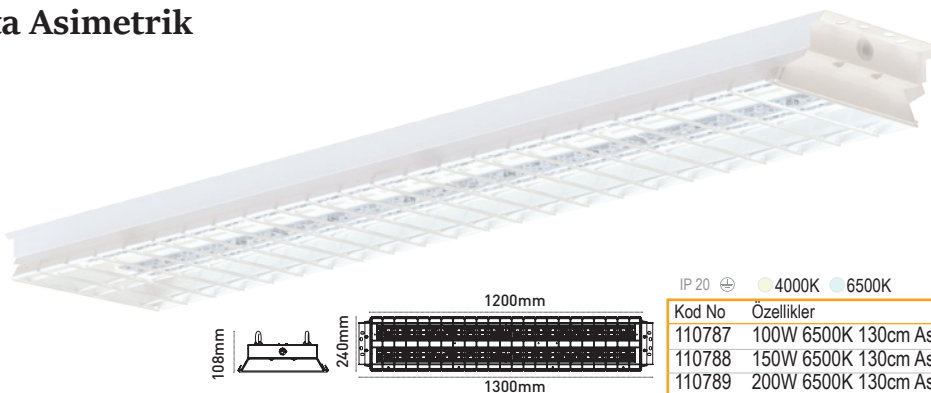

Neta Asimetrik

IP 20 4000K 6500K

Kod No	Özellikler	Koli Adedi	Fiyat
110787	100W 6500K 130cm Asimetrik	1	328,00 $
110788	150W 6500K 130cm Asimetrik	1	369,00 $
110789	200W 6500K 130cm Asimetrik	1	410,00 $