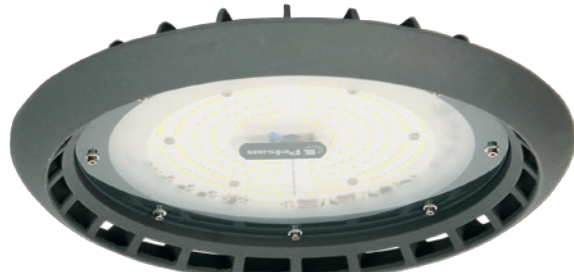

IP 65

Kod No	Özellikler	Koli Adedi	Fiyat
110569	100W 5700K	6	97,40 $

Monte G2 150W
IP65 Alm. Enj. Yüksek Tavan Armatürü