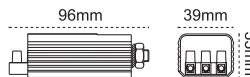

İgnitör

IP 20

Kod No	Özellikler	Koli Adedi	Fiyat
303902	Zaman Ayarlı 50-400W	10	8,00 $
303884	İgnitör 35-400W	10	6,50 $
303906	600-1000W (25 m kadar)	10	16,80 $
303900	İgnitör 600-1000W	10	16,80 $