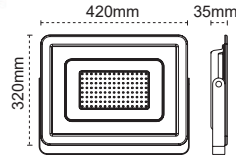

1 Hava Ventili ile Nem Yapmaz

2 360° Döner Konsol

3 Metal Rakor

4 Alüminyum Enjeksiyon Gövde

**200W LED Projektör**  
Lecto

IP 65

Kod No	Özellikler	Koli Adedi	Fiyat
111284	200W 5000K	2	133,00 \$

**150W LED Projektör**  
Lecto