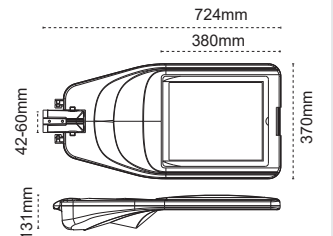

Rio L IP66

240-300W

IP 66 3000K 4000K 6500K

Kod No	Özellikler	Koli Adedi	Fiyat
110784	240W 4000K RAL 7043	1	493,00 $
110785	270W 4000K RAL 7043	1	493,00 $
110786	300W 4000K RAL 7043	1	493,00 $