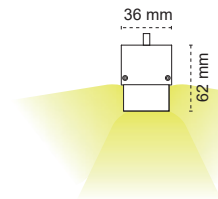

Sirenta LED (36mm) Sarkıt / Opal

TSE

IP 40 ● 4000K ● 6500K

Kod No	Özellikler	Koli Adedi	Fiyat
107912	25W 4000K 1200mm	12	37,00 $
102956	25W 6500K 1200mm	12	37,00 $

● 1m askı aparatı dahildir.