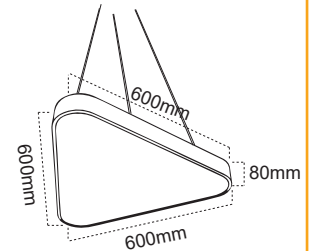

Plena

RAL 9005	IP 40	3000K	4000K	6500K		
RAL 9006	Kod No	Özellikler			Koli Adedi	Fiyat
RAL 9016	111152	45W	4000K	600x600x600mm	RAL 9006	1 177,80 $

Yeni Ürün

Aksesuarlar

Kod No	Özellikler	Koli Adedi	Fiyat	Özellikler	Koli Adedi	Fiyat Farkı
321505	4'lü Askı Takımı 1,5 m RAL 9005	1	13,70 $	Dali Farkı	1	31,25 $
321504	4'lü Askı Takımı 5 m RAL 9005	1	19,20 $			
321177	4'lü Askı Takımı 1,5 m RAL 9006	1	13,70 $			
321176	4'lü Askı Takımı 5 m RAL 9006	1	19,20 $