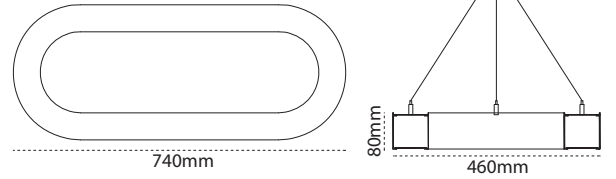

Norba

Yeni Ürün

RAL 9005
RAL 9006
RAL 9016

IP 40 ☉ ● 3000K ● 4000K ● 6500K

Kod No	Özellikler	Koli Adedi	Fiyat
206474	85W 4000K 600mm RAL 9006	1	183,30 $
206480	105W 4000K 900mm RAL 9006	1	259,90 $