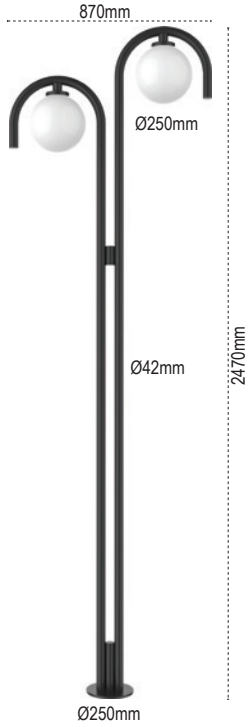

**Uruse**

IP 54 ☺

Kod No	Özellikler	Koli Adedi	Fiyat
107510	Tekli E27	1	157,60 \$

**Perge**

IP 54 ☺

Kod No	Özellikler	Koli Adedi	Fiyat
107543	İkili E27	1	165,40 \$

**Pedesa**

IP 54 ☺