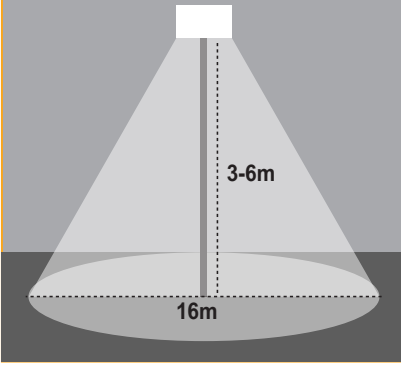

Sensör Algılama Mesafesi