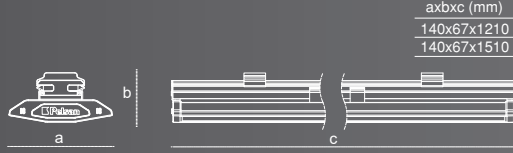

## Kolay Lineer Bağlantı

T5 Floresana göre  
%60'a varan tasarruf sağlar.

Kolay lineer bağlantı

ENEC belgeli sürücü

T5'e göre 2,5 kat  
uzun ömürlüdür.

IP 20 ● 3000K ● 4000K ● 6500K

Kod No	Özellikler		Koli Adedi	Fiyat
113238	35W 6500K 120cm	Opal Difüzör	6	77,80 \$
113239	35W 6500K 120cm	Opal Difüzör Lineer Bağlantı	6	81,00 \$