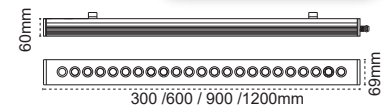

Lens Açısı

45+20°