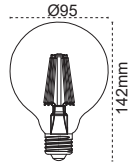

Filament Lamba (Ø95)

Kod No	Özellikler	Koli Adedi	Fiyat
313441	6W Filament E27 2700K	20	5,50 $