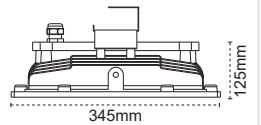

IP 66 4000K 6500K

Kod No	Özellikler	Koli Adedi	Fiyat
111381	Sia Ex 50W 6500K	1	347,80 $
111380	Sia Ex 75W 6500K	1	392,20 $
111379	Sia Ex 100W 6500K	1	437,80 $
111378	Sia Ex 125W 6500K	1	483,30 $
111377	Sia Ex 150W 6500K	1	527,80 $
111053	Sia Ex 200W 6500K	1	583,30 $