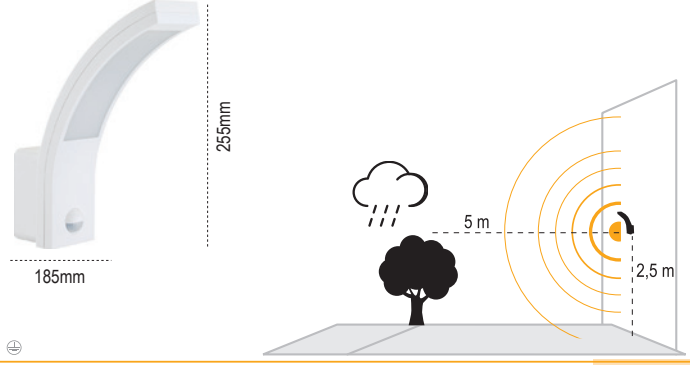

## Tibat 2

Alüminyum  
Enjeksiyon

IP 54

Kod No Özellikler  
110745 2XE27 Duyulu

Koli Adedi Fiyat  
6 44,30 \$

**Mova**  
Sensörlü

IP 54 ☹

Kod No	Özellikler	Koli Adedi	Fiyat
109228	10W 6500K Sensörlü	8	28,50 \$