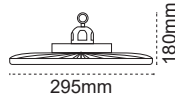

Yüksek Tavan Armatürleri **Pelsan**

75-100W
Ø295

150-200W
Ø345

130lm/W

Acil Kit

Reflektör
Opsiyonu

45°/90°
Lens Seçeneği

**Driver
Üstünlükleri**

ENEC Belgeli
Sürücü

100.000 h
Driver Ömrü

10kV Dahili
Parafudr

-40°C +55°C

IP67

100-305Vac @48h
Gerilim Dalgalanmalarından Etkilenmez

Castor G2 75W-100W
IP65 Alm. Enj. Yüksek Tavan Armatürü

IP 65

Kod No	Özellikler	Koli Adedi	Fiyat
112983	75W 5700K	6	124,75 $
112984	100W 5700K	6	135,50 $

Castor G2 150W-200W
IP65 Alm. Enj. Yüksek Tavan Armatürü

IP 65

Kod No	Özellikler	Koli Adedi	Fiyat
112985	150W 5700K	4	182,50 $
112986	200W 5700K	4	225,25 $

Monte G2 100W
IP65 Alm. Enj. Yüksek Tavan Armatürü

IP 65

Kod No	Özellikler	Koli Adedi	Fiyat
110569	100W 5700K	6	97,40 $

Monte G2 150W
IP65 Alm. Enj. Yüksek Tavan Armatürü

IP 65

Kod No	Özellikler	Koli Adedi	Fiyat
110570	150W 5700K	1	137,00 $

Kod No	Özellikler	Koli Adedi	Fiyat
325718	Castor G2 Busbar Askı Takımı	1	3,70 $
325458	Castor G2 Kamaşma Önleyici Reflektör	1	19,20 $