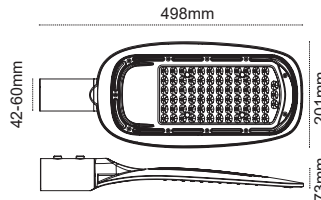

IP 65

Kod No	Özellikler
109854	80W 4000K

Koli Adedi	Fiyat
6	93,40 $

Berlin
100W