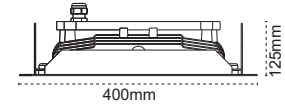

## Piroliz

IP65 LED Kanopi Armatür

ENEC Belgeli Sürücü

+50.000 Saat Ömür

IP65, Alüminyum Enjeksiyon Gövde

Kod No	Özellikler	Koli Adedi	Fiyat
109937	75W 6500K	1	333,00 \$
109938	100W 6500K	1	333,00 \$
109939	125W 6500K	1	333,00 \$