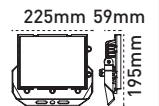

Sterio IP66 50W LED Projektör

IP 66

Kod No	Özellikler	Koli Adedi	Fiyat
109787	50W 5700K	1	47,90 $