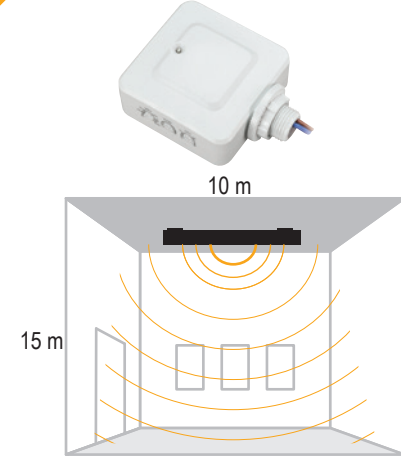

Yüksek Tavan Sensörü

Kod No	Özellikler	Koli Adedi	Fiyat
314730	Yüksek Tavan Sensörü	50	32,40 $