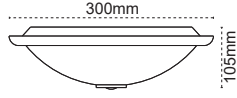

Sensörlü (2xE27)

IP 20

Kod No	Özellikler	Koli Adedi	Fiyat
110695	2xE27	10	7,00 $
110917	2XE27 Sensörlü	10	12,75 $