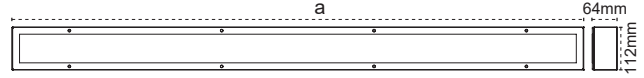

Karpat G2

IP 65

IP 65 6500K

Kod No	Özellikler	a (cm)	Koli Adedi	Fiyat	Kod No	Özellikler	a (cm)	Koli Adedi	Fiyat
111104	2X54W T5	120 cm	1	61,90 $	111105	75W 6500K	120 cm	1	70,20 $
111663	2X80W T5	150 cm	1	86,80 $	111766	120W 6500K	120 cm	1	107,10 $
					113479	150W 6500K	150 cm	1	127,40 $