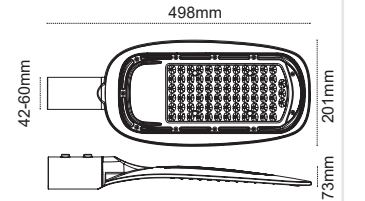

IP 65

Kod No	Özellikler
109853	60W 5000K

Koli Adedi	Fiyat
10	64,70 $

Berlin
80W