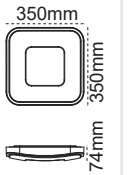

Punto

IP 40 ● 4000K ● 6500K

Kod No	Özellikler	Koli Adedi	Fiyat
111309	24W Kare 6500K RAL9006	10	29,20 $
111310	24W Kare 6500K Radar Sensör RAL9006	10	45,70 $