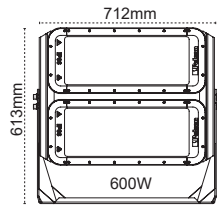

Cruzo IP66 600W LED Projektör

IP 66

Kod No	Özellikler	axbxc mm	Koli Adedi	Fiyat
110794	600W 5700K	712x613x294	1	911,10 $