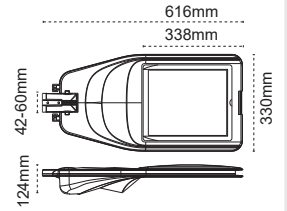

Rio M IP66

180-220W

IP 66 3000K 4000K 6500K

Kod No	Özellikler	Koli Adedi	Fiyat
110781	180W 4000K RAL 7043	1	325,00 $
110782	200W 4000K RAL 7043	1	325,00 $
110783	220W 4000K RAL 7043	1	325,00 $