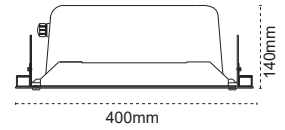

ENEC Belgeli Sürücü

+50.000 Saat Ömür

IP65, Toz ve Su Almaz!