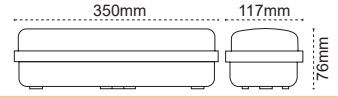

LED Ex-Proof Acil Ayd. Ausled IP65

Yeni Ürün

IP 65

Kod No	Özellikler
109710	15W 6500K

Koli Adedi	Fiyat
12	101,60 $

Acil