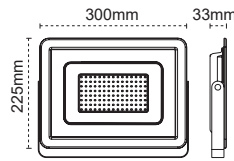

100W LED Projektör
Lecto

IP 65

Kod No	Özellikler	Koli Adedi	Fiyat
109305	100W 5000K	4	53,60 $