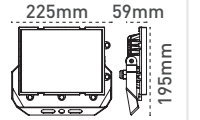

IP 66

Kod No	Özellikler
110171	50W 5700K

Koli Adedi	Fiyat
1	59,00 $