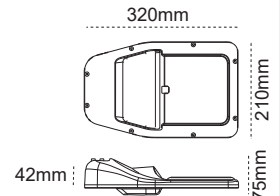

IP 65 4000K 6500K

Kod No	Özellikler	Koli Adedi	Fiyat
109841	20W 4000K	6	49,90 $
108494	33W 4000K	6	58,00 $
109877	40W 4000K	6	72,30 $