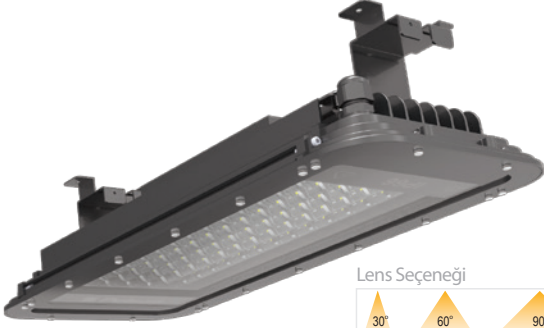

Cronto IP66 150W-200W

Lens Seçeneği

IP 66 4000K 6500K

Kod No	Özellikler	Koli Adedi	Fiyat
111333	150W 5700K 90°	1	262,50 $
111334	200W 5700K 90°	1	277,00 $