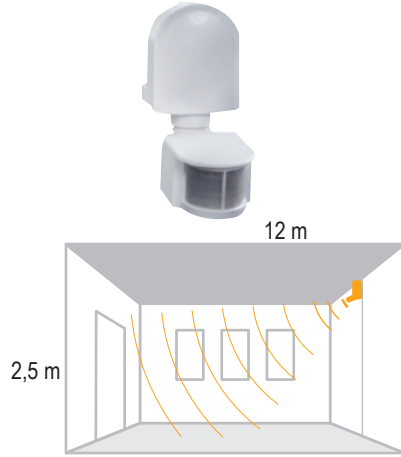

180° Hareket Sensörü

Kod No	Özellikler	Koli Adedi	Fiyat
314717	180 Derece Hareket Sensörü	50	8,40 $