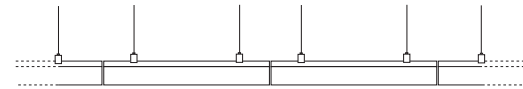

Sonsuz Linear Bağlantı