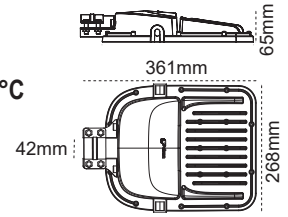

IP66 Toz ve Su Almaz!

+54.000 Saat Ömür
LED Çip

ENEC Belgeli Driver @Tc - 70°C
100.000 Saat Ömür