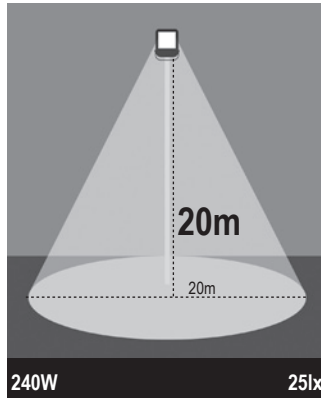

Ria IP66 Simetrik 180-300w

EN YÜKSEK Direkler İçin...

IP 66 4000K 6500K

Kod No	Özellikler	Koli Adedi	Fiyat
107140	180W Simetrik 6500K	1	288,60 $
107141	200W Simetrik 6500K	1	297,60 $
107130	250W Simetrik 6500K	1	316,90 $
109218	300W Simetrik 6500K	1	345,30 $