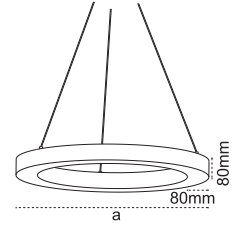

Circa Triple

IP 40 ☺ ● 3000K ● 4000K ● 6500K

RAL 9005 RAL 9006 RAL 9016

Kod No	Özellikler	a	RAL	Koli Adedi	Fiyat
110125	32W 4000K	400mm	RAL 9006	1	82,10 $
110126	50W 4000K	600mm	RAL 9006	1	109,40 $
110127	75W 4000K	900mm	RAL 9006	1	177,80 $
110128	100W 4000K	1200mm	RAL 9006	1	232,60 $
321886	Circa-Polaris Askı Rozansı 3'lü		RAL 9006	1	41,00 $