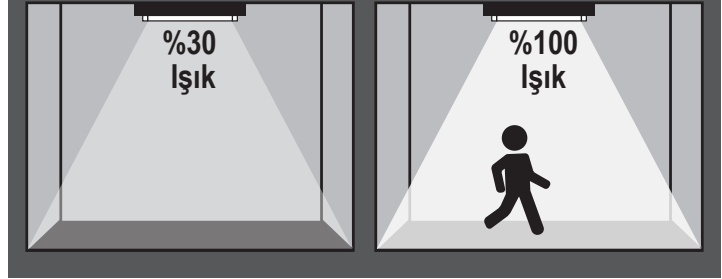

Pelsan LED Tube

LED Tube Pro

Döner Başlık

130lm/W

ABS Gövde

Kod No	Özellikler	Koli Adedi	Fiyat
319184	16W 6500K 120cm 140 lm/W	25	11,30 $
323524	22W 6500K 150cm 135 lm/W	25	18,50 $

LED Tube Cam Gövde

Tek Taraftan
Bağlantı

Enerji
Tasarrufu

Kolay
Kurulum

60 / 120 / 150 cm
Boy Seçeneği

Kod No	Özellikler	Koli Adedi	Fiyat	Kod No	Özellikler	Koli Adedi	Fiyat
314663	9W 4000K 60cm	25	4,79 $	314669	22W 4000K 150cm	25	10,10 $
314664	9W 6500K 60cm	25	4,79 $	314668	22W 6500K 150cm	25	10,10 $
315112	18W 4000K 120cm	25	5,31 $				
314665	18W 6500K 120cm	25	5,31 $				

Sensörlü LED Tube ABS Gövde LED Tube

Çalışma Şekli

Çift Taraftan
Bağlantı

Kod No	Özellikler	Koli Adedi	Fiyat
315115	18W Sensör 6500K 120cm	25	14,40 $