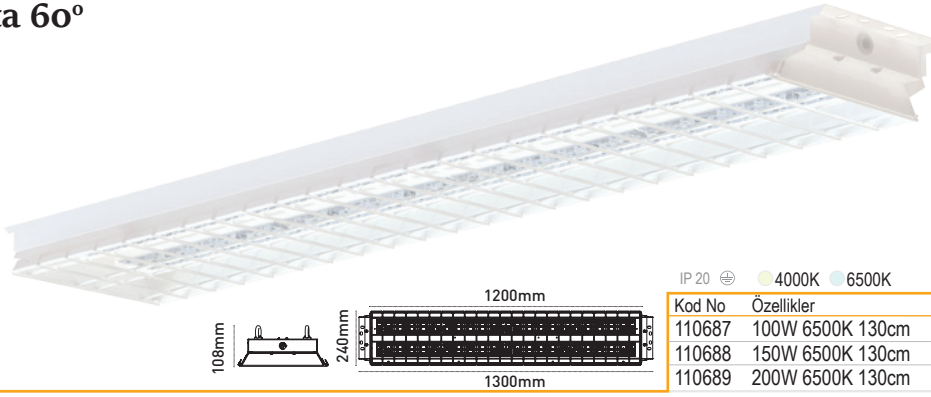

Neta 60°

IP 20 4000K 6500K

Kod No	Özellikler	Koli Adedi	Fiyat
110687	100W 6500K 130cm 60°	1	328,00 $
110688	150W 6500K 130cm 60°	1	369,00 $
110689	200W 6500K 130cm 60°	1	410,00 $