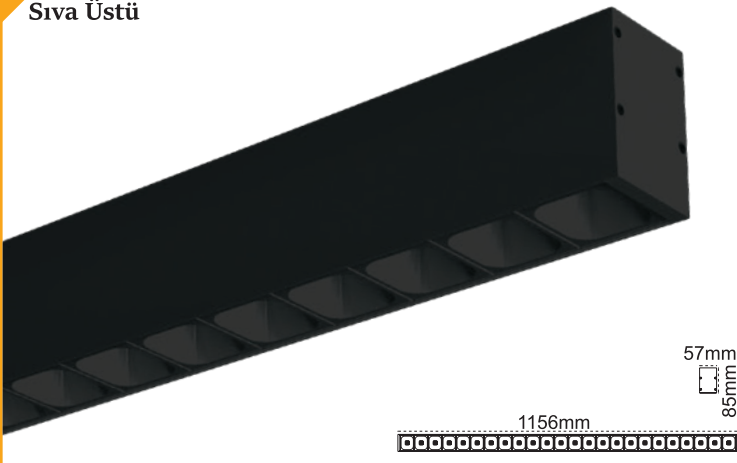

Nora UGR<16 Linear Sıva Üstü

Sonsuz Linear Bağlantı

Tüm Tavan Tiplerine Uygun

IP 40 3000K 4000K 6500K

Kod No	Özellikler	Koli Adedi	Fiyat
110673	14W 4000K 580mm	1	39,40 $
110675	20W 4000K 865mm	1	51,80 $
110677	28W 4000K 1150mm	1	63,10 $
110680	42W 4000K 1435mm	1	84,40 $

Opsiyon Farkları

Kod No	Özellikler	Koli Adedi	Fiyat
304906	Askı Aparatı 100 cm (2 adet)	1	4,30$
304915	Askı Aparatı 150 cm (2 adet)	1	5,30$
317986	Askı Rozans Takımı 150 cm Siyah (2 adet)	1	5,30$
205224	Linear Birleştirme Aparatı Takımı (2 adet)	1	2,20$