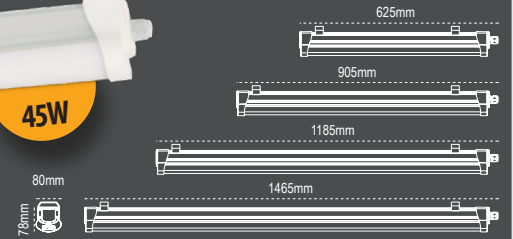

IP 65 ● 4000K ● 6500K

Kod No	Özellikler	Koli Adedi	Fiyat
111078	19W 6500K 60cm	6	26,80 $
111079	26W 6500K 90cm	6	27,70 $
111082	30W 6500K 90cm	6	28,60 $
111083	34W 6500K 90cm	6	29,50 $

IP 65 ● 4000K ● 6500K

Kod No	Özellikler	Koli Adedi	Fiyat
111084	33W 6500K 120cm	6	30,50 $
111085	40W 6500K 120cm	6	36,90 $
111086	40W 6500K 150cm	4	42,50 $
111087	44W 6500K 150cm	4	46,20 $