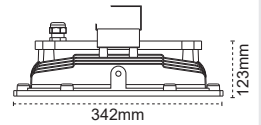

Kod No	Özellikler	Koli Adedi	Fiyat
109221	150W 6500K	1	344,00 \$
109554	200W 6500K	1	363,00 \$

Sia Heavy Industry Yüksek Tavan Armatürü

Ağır Sanayi Tesisleri İçin Kesin Çözüm!

IP 65 4000K 6500K

Kod No	Özellikler	Koli Adedi	Fiyat
110603	100W 6500K	1	343,00 \$
110604	125W 6500K	1	350,00 \$
110605	150W 6500K	1	357,00 \$