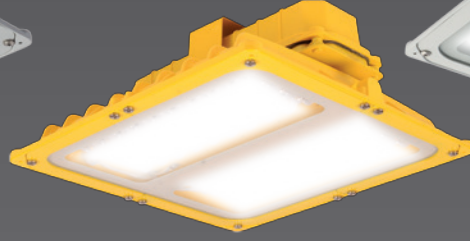

Sia Ex-Proof