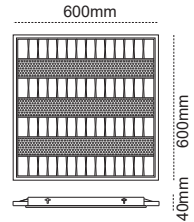

Kamaşma Önleyici Optik Tasarım

UGR<19

- Maksimum Görsel Konfor
- Alüminyum Reflektör
- +100lm/W

IP 40 3000K 4000K 6500K

Kod No	Özellikler	Koli Adedi	Fiyat
109476	36W 60x60 S.A. 4000K	1	74,50 $
113098	36W 60x60 S.A. 6500K	1	74,50 $