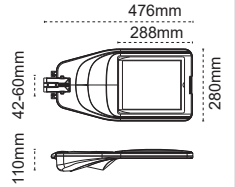

Rio S IP66

65-150W

IP 66 3000K 4000K 6500K

Kod No	Özellikler	Koli Adedi	Fiyat
109214	65W 4000K RAL 7043	1	195,80 $
109169	80W 4000K RAL 7043	1	220,00 $
109171	100W 4000K RAL 7043	1	220,00 $
109173	125W 4000K RAL 7043	1	229,50 $
109175	150W 4000K RAL 7043	1	229,50 $