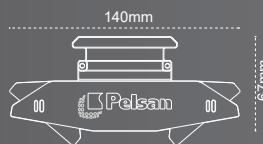

Multiline Lineer LED Armatür

Işığa Hareket Kazandırır

- 7 kademeli ayarlanabilir ışık açısı ile ışığı istediğiniz noktaya yönlendirir.
- Sürekli lineer bağlantı
- Kamaşma önleyici özel difüzör
- 120 lm/W verimlilik
- ENEC belgeli sürücü

IP 40 ● 3000K ● 4000K ● 6500K

Kod No	Özellikler		Koli Adedi	Fiyat
105381	35W 6500K 120cm	Opal Difüzör	4	123,50 $
105383	35W 6500K 150cm	Opal Difüzör	4	149,50 $
105385	50W 6500K 150cm	Opal Difüzör	4	159,50 $
108508	35W 6500K 120cm	Opal Difüzör Lineer Bağlantı	4	128,00 $
108509	35W 6500K 150cm	Opal Difüzör Lineer Bağlantı	4	152,00 $
108416	50W 6500K 150cm	Opal Difüzör Lineer Bağlantı	4	165,00 $