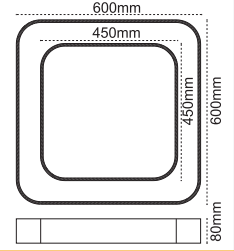

Pelsan Mimari Armatürler

Smooth

RAL 9005	IP 40	3000K	4000K	6500K		
RAL 9006	Kod No	Özellikler			Koli Adedi	Fiyat
RAL 9016	110268	50W	4000K	600mm	RAL 9006	1 164,20 $
	110271	80W	4000K	900mm	RAL 9006	1 273,60 $