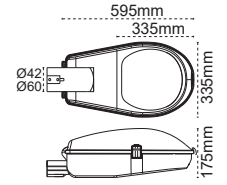

Sofia Polimer Enjeksiyon

IP 65 ☺

Kod No	Özellikler	Koli Adedi	Fiyat
104077	100W Sodyum SON-T	2	59,80 $
104081	150W Sodyum SON-T	2	65,30 $