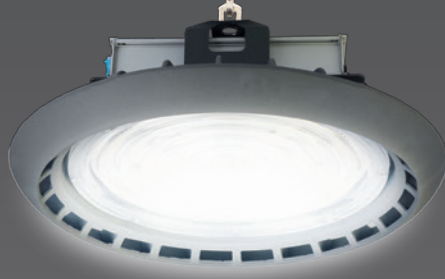

Yüksek Tavan Armatürleri **Pelsan**

75-100W
Ø295