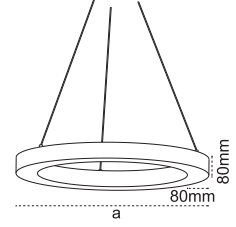

Pelsan Mimari Armatürler

Circa

IP 40 ☺ ● 3000K ● 4000K ● 6500K

RAL 9005
RAL 9006
RAL 9016

Kod No	Özellikler	a	RAL	Koli Adedi	Fiyat
110125	32W 4000K	400mm	RAL 9006	1	82,10 $
110126	50W 4000K	600mm	RAL 9006	1	109,40 $
110127	75W 4000K	900mm	RAL 9006	1	177,80 $
110128	100W 4000K	1200mm	RAL 9006	1	232,60 $