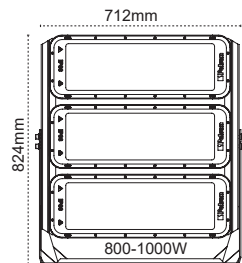

Cruzo IP66 800-1000W LED Projektör

IP 66

Kod No	Özellikler	axbxc mm	Koli Adedi	Fiyat
110795	800W 5700K	712x824x345	1	1.437,80 $
110796	900W 5700K	712x824x345	1	1.437,80 $
110797	1000W 5700K	712x824x345	1	1.437,80 $