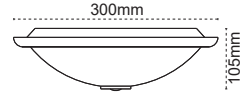

Acil LED'li Sensörlü

IP 20

Kod No	Özellikler	Koli Adedi	Fiyat
104369	8W LED 6500K Sens.+ Acil Ayd.	10	19,90 $