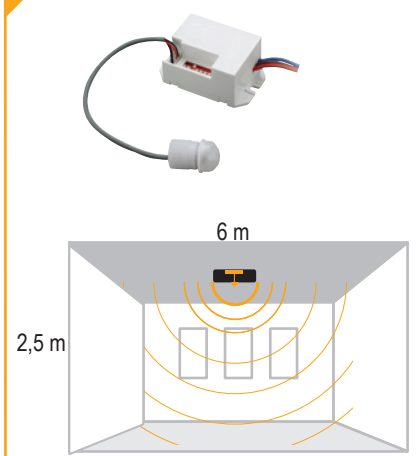

Mini Hareket Sensörü

Kod No	Özellikler	Koli Adedi	Fiyat
314732	Mini Hareket Sensörü	100	8,40 $