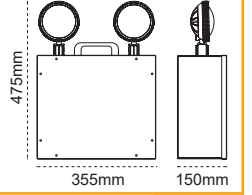

Yeni Ürün

IP 65 4000K 6500K

Kod No	Özellikler	Koli Adedi	Fiyat
110679	2x10W 6 Saat 4000K	4	166,20 $