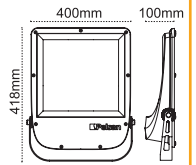

IP 66 4000K 6500K

Kod No	Özellikler	Koli Adedi	Fiyat
110770	200W Asimetrik 6500K	1	362,40 $
110771	250W Asimetrik 6500K	1	386,00 $
110772	300W Asimetrik 6500K	1	425,80 $