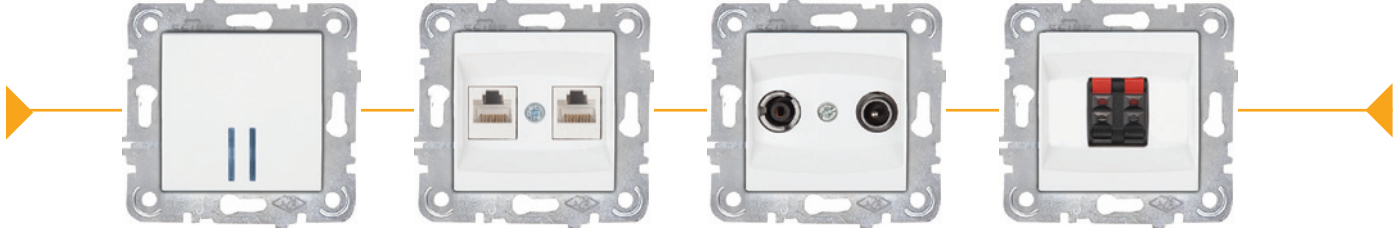

Keira Beyaz Anahtar ve Priz Serisi

Kod No	Cinsi	Koli Ad.	Keira Beyaz & Krem Seri
Anahtar Grubu			
202558	Anahtar	120	2,20 $
204991	Light	120	2,27 $
204992	Kapı otomatığı	120	2,27 $
204993	Zil anahtar	120	2,27 $
202561	Komitatör	120	2,67 $
204994	Vavien	120	2,70 $
204995	Permitatör	120	3,61 $
204996	Komitatör vavien	120	3,61 $
204997	Jaluzi anahtar	120	4,22 $
204998	Sofben anahtar	120	3,72 $
204999	3'lü anahtar	120	3,02 $
Priz Grubu			
205000	Priz	120	2,50 $
202563	Topraklı priz	120	2,73 $
205001	Çocuk korumalı topraklı priz	120	3,45 $
205002	UPS topraklı priz	120	3,20 $
205153	UPS çocuk korumalı topraklı priz	120	3,61 $
205004	Kapaklı topraklı priz	120	3,81 $
205154	Çocuk korumalı kapaklı topraklı priz	120	3,92 $
205006	UPS kapaklı topraklı priz	120	3,60 $
TV/Radyo Grubu			
205009	TV priz geçişli	120	3,85 $
205010	TV priz sonlu	120	3,85 $
205011	TV priz dirençsiz	120	3,85 $
205012	Uydu prizi F konnektörlü geçişli	120	4,81 $
205013	Uydu prizi F konnektörlü sonlu	120	4,91 $
205014	TV - Radyo priz geçişli	120	14,47 $
205015	TV - Radyo priz sonlu	120	14,47 $
205016	TV - Sat priz geçişli	120	14,12 $
205007	TV - Sat priz sonlu	120	14,12 $

Kod No	Cinsi	Koli Ad.	Keira Beyaz & Krem Seri
iletışim Grubu			
205008	Numeris telefon prizi (RJ11)	120	2,62 $
205017	İkili numeris (RJ11)	120	4,11 $
205018	Data numeris (RJ45CAT5-RJ11)	120	7,44 $
205022	Data priz (RJ45CAT5)	120	7,44 $
205020	İkili data priz (RJ45CAT5)	120	12,03 $
205021	Data jaksız	120	2,62 $
205022	Data priz (RJ45CAT6)	120	7,44 $
205023	İkili data priz (RJ45CAT6)	120	12,03 $
205024	Data - Numeris (RJ45CAT6-RJ11)	120	7,44 $
205025	Müzik Yayın Prizi	80	5,23 $
205026	VGA Prizi	80	14,60 $
205031	Müzik yayın anahtar	80	12,25 $
Dimmer Grubu			
205027	Dimmer 600W	80	10,70 $
205028	Dimmer 1000W	80	25,00 $
205029	Dimmer vavien 600W	80	25,70 $
205030	Dimmer RC 300W	80	30,00 $
İşıklı Anahtar Grubu			
205032	İşıklı anahtar	120	3,30 $
205033	İşıklı light	120	3,30 $
205034	İşıklı komitatör	120	3,77 $
205035	İşıklı vavien	120	3,80 $
205036	İşıklı etiketli zil	120	3,37 $
205037	İşıklı dimmer 600W	80	11,00 $
205038	İşıklı dimmer 1000W	80	27,00 $
205039	İşıklı dimmer vavien 600W	80	27,70 $
205040	İşıklı dimmer RC 300W	80	32,00 $
Çerçeveler			
205296	1'li çerçeve	200	0,51 $
205297	2'li çerçeve yatay-dikey	200	1,46 $
205298	3'lü çerçeve yatay-dikey	150	1,93 $
205299	4'lü çerçeve yatay-dikey	50	3,36 $
205300	5'li çerçeve yatay-dikey	50	3,00 $
205301	6'li çerçeve yatay-dikey	50	3,50 $