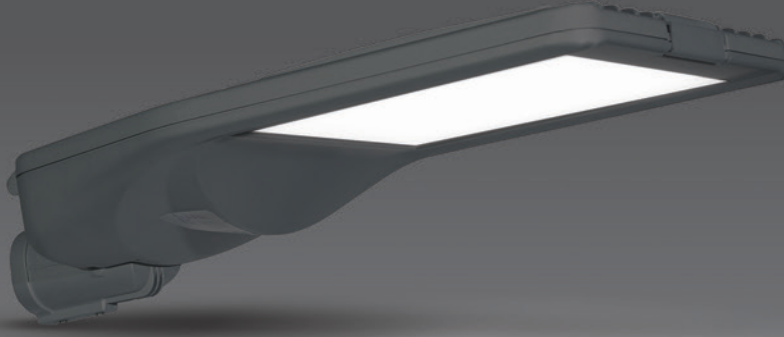

IP66 LED Yol Aydınlatma Armatürleri **Pelsan**

Rio IP66

+120 lm/W

LED Çip: L90 @105 °C 86.000 Saat Ömür

ENEC Belgeli LED Sürücü

-35 / +50 °C Çalışma Sıcaklığı

10 kV Yüksek Gerilim Koruması

IK10 Alüminyum Enjeksiyon Gövde

5 Farklı Konsol Açısı

★ ★ Gece Modu Opsiyonu
★ 02:00'den Sonra Otomatik Dim