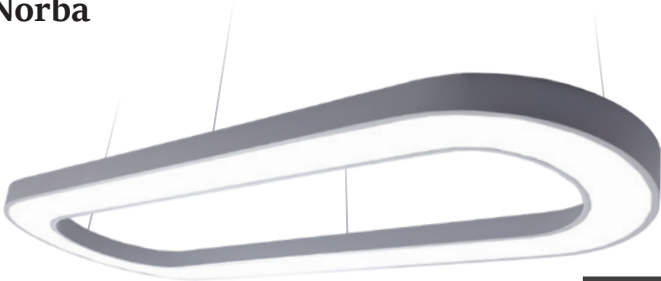

Norba

Yeni Ürün

RAL 9005
RAL 9006
RAL 9016

IP 40 ☉ ● 3000K ● 4000K ● 6500K

Kod No	Özellikler	Koli Adedi	Fiyat
206474	85W 4000K 600mm RAL 9006	1	183,30 $
206480	105W 4000K 900mm RAL 9006	1	259,90 $