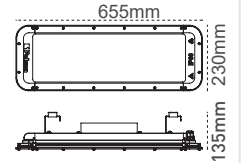

### Cronto IP66 250W-300W

Lens Seçeneği

IP 66 4000K 6500K

Kod No	Özellikler	Koli Adedi	Fiyat
111331	250W 5700K 90°	1	346,50 \$
111332	300W 5700K 90°	1	346,50 \$