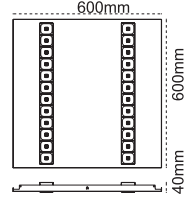

Kamaşma Önleyici Optik Tasarım

UGR<19

IP 40 3000K 4000K 6500K

Kod No	Özellikler	Koli Adedi	Fiyat
113789	36W 60x60 S.A. 4000K RAL9005	5	34,20 $
113790	36W 60x60 S.A. 6500K RAL9005	5	34,20 $
113787	36W 60x60 S.A. 4000K RAL9016	5	34,20 $
113788	36W 60x60 S.A. 6500K RAL9016	5	34,20 $