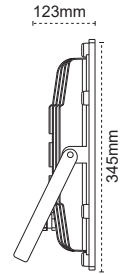

Ex-Proof Projektör Nairo

IP 66 4000K 6500K

Kod No	Özellikler	Koli Adedi	Fiyat
111372	Nairo Ex 50W 6500K	1	347,80 $
111371	Nairo Ex 75W 6500K	1	392,20 $
111370	Nairo Ex 100W 6500K	1	437,80 $
111369	Nairo Ex 125W 6500K	1	483,30 $
111368	Nairo Ex 150W 6500K	1	527,80 $
111055	Nairo Ex 200W 6500K	1	583,30 $