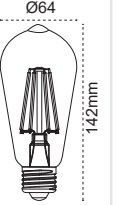

Filament Lamba (Ø64)

Kod No	Özellikler	Koli Adedi	Fiyat
313440	6W Filament E27 2700K	40	3,70 $