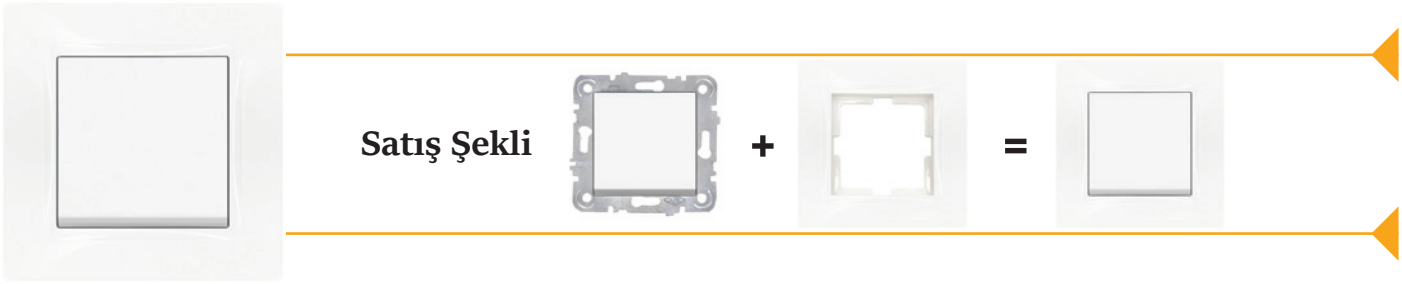

Keira Beyaz Anahtar ve Priz Serisi

Kod No	Cinsi	Koli Ad.	Keira Beyaz & Krem Seri
Anahtar Grubu			
202558	Anahtar	120	2,20 $
204991	Light	120	2,27 $
204992	Kapı otomatığı	120	2,27 $
204993	Zil anahtar	120	2,27 $
202561	Komitatör	120	2,67 $
204994	Vavien	120	2,70 $
204995	Permitatör	120	3,61 $
204996	Komitatör vavien	120	3,61 $
204997	Jaluzi anahtar	120	4,22 $
204998	Sofben anahtar	120	3,72 $
204999	3'lü anahtar	120	3,02 $
Priz Grubu			
205000	Priz	120	2,50 $
202563	Topraklı priz	120	2,73 $
205001	Çocuk korumalı topraklı priz	120	3,45 $
205002	UPS topraklı priz	120	3,20 $
205153	UPS çocuk korumalı topraklı priz	120	3,61 $
205004	Kapaklı topraklı priz	120	3,81 $
205154	Çocuk korumalı kapaklı topraklı priz	120	3,92 $
205006	UPS kapaklı topraklı priz	120	3,60 $
TV/Radyo Grubu			
205009	TV priz geçişli	120	3,85 $
205010	TV priz sonlu	120	3,85 $
205011	TV priz dirençsiz	120	3,85 $
205012	Uydu prizi F konnektörlü geçişli	120	4,81 $
205013	Uydu prizi F konnektörlü sonlu	120	4,91 $
205014	TV - Radyo priz geçişli	120	14,47 $
205015	TV - Radyo priz sonlu	120	14,47 $
205016	TV - Sat priz geçişli	120	14,12 $
205007	TV - Sat priz sonlu	120	14,12 $

Kod No	Cinsi	Koli Ad.	Keira Beyaz & Krem Seri
iletışim Grubu			
205008	Numeris telefon prizi (RJ11)	120	2,62 $
205017	İkili numeris (RJ11)	120	4,11 $
205018	Data numeris (RJ45CAT5-RJ11)	120	7,44 $
205022	Data priz (RJ45CAT5)	120	7,44 $
205020	İkili data priz (RJ45CAT5)	120	12,03 $
205021	Data jaksız	120	2,62 $
205022	Data priz (RJ45CAT6)	120	7,44 $
205023	İkili data priz (RJ45CAT6)	120	12,03 $
205024	Data - Numeris (RJ45CAT6-RJ11)	120	7,44 $
205025	Müzik Yayın Prizi	80	5,23 $
205026	VGA Prizi	80	14,60 $
205031	Müzik yayın anahtar	80	12,25 $
Dimmer Grubu			
205027	Dimmer 600W	80	10,70 $
205028	Dimmer 1000W	80	25,00 $
205029	Dimmer vavien 600W	80	25,70 $
205030	Dimmer RC 300W	80	30,00 $
İşıklı Anahtar Grubu			
205032	İşıklı anahtar	120	3,30 $
205033	İşıklı light	120	3,30 $
205034	İşıklı komitatör	120	3,77 $
205035	İşıklı vavien	120	3,80 $
205036	İşıklı etiketli zil	120	3,37 $
205037	İşıklı dimmer 600W	80	11,00 $
205038	İşıklı dimmer 1000W	80	27,00 $
205039	İşıklı dimmer vavien 600W	80	27,70 $
205040	İşıklı dimmer RC 300W	80	32,00 $
Çerçeveler			
205296	1'li çerçeve	200	0,51 $
205297	2'li çerçeve yatay-dikey	200	1,46 $
205298	3'lü çerçeve yatay-dikey	150	1,93 $
205299	4'lü çerçeve yatay-dikey	50	3,36 $
205300	5'li çerçeve yatay-dikey	50	3,00 $
205301	6'li çerçeve yatay-dikey	50	3,50 $