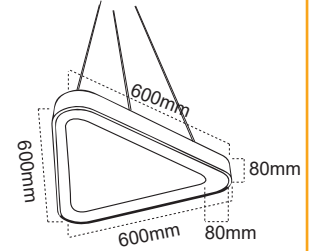

Radia

RAL 9005	IP 40	3000K	4000K	6500K		
RAL 9006	Kod No	Özellikler			Koli Adedi	Fiyat
RAL 9016	111148	30W	4000K	600x600x600mm	RAL 9006	1 150,50 $

Yeni Ürün