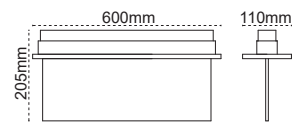

## Acil Yönlendirme Armatürü 60cm Mega Viald (3 Saat)

**Yeni Ürün**

Kod No	Özellikler	Koli Adedi	Fiyat
201037	Mafsallı Tek Yön 60cm	10	46,50 \$
201041	Mafsallı Çift Yön 60cm	10	46,50 \$