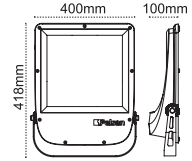

IP 66 4000K 6500K

Kod No	Özellikler	Koli Adedi	Fiyat
107140	180W Simetrik 6500K	1	288,60 $
107141	200W Simetrik 6500K	1	297,60 $
107130	250W Simetrik 6500K	1	316,90 $
109218	300W Simetrik 6500K	1	345,30 $