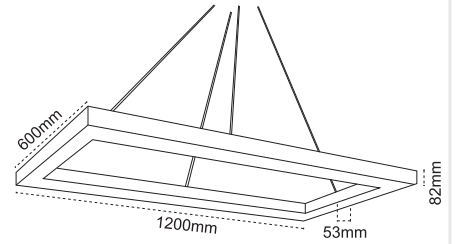

Detra

RAL 9005
RAL 9006
RAL 9016

IP 40 ☉ ● 3000K ● 4000K ● 6500K

Kod No	Özellikler	Koli Adedi	Fiyat
110135	80W 4000K 600x1200 mm RAL 9006	1	224,30 $