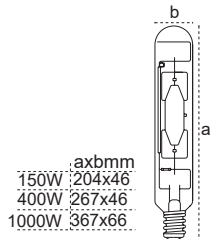

Metal Lambalar

Kod No	Özellikler	Koli Adedi	Fiyat
313523	150W 4200K E40	24	12,00 $
313514	400W 5500K E40	24	15,00 $
313512	1000W 5500K E40	20	50,00 $