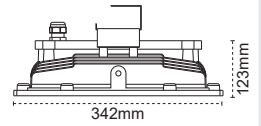

Driver Üstünlükleri

ENEC Belgeli Sürücü

100.000 h Driver Ömrü

10kV Dahili Parafudr

-40°C +55°C

IP67

100-305Vac @48h

Gerilim Dalgalarının Etkilenmez

Sia Yüksek Tavan Armatürü