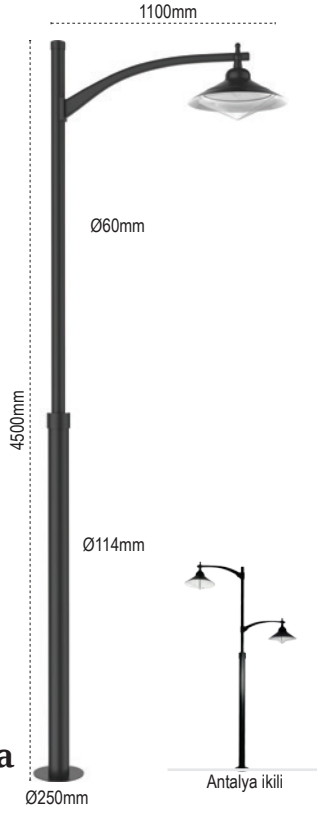

Pelsan Park Bahçe Aydınlatma Armatürleri

Antalya

IP 54 ☺

Kod No	Özellikler	Koli Adedi	Fiyat
107531	Tekli Direk E27	1	271,30 $
107532	İkili Direk E27	1	336,70 $