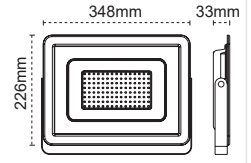

1 Hava Ventili ile Nem Yapmaz

2 360° Döner Konsol

3 Metal Rakor

4 Alüminyum Enjeksiyon Gövde

**200W LED Projektör**  
Lecto

IP 65

Kod No	Özellikler	Koli Adedi	Fiyat
111284	200W 5000K	2	133,00 \$

**150W LED Projektör**  
Lecto