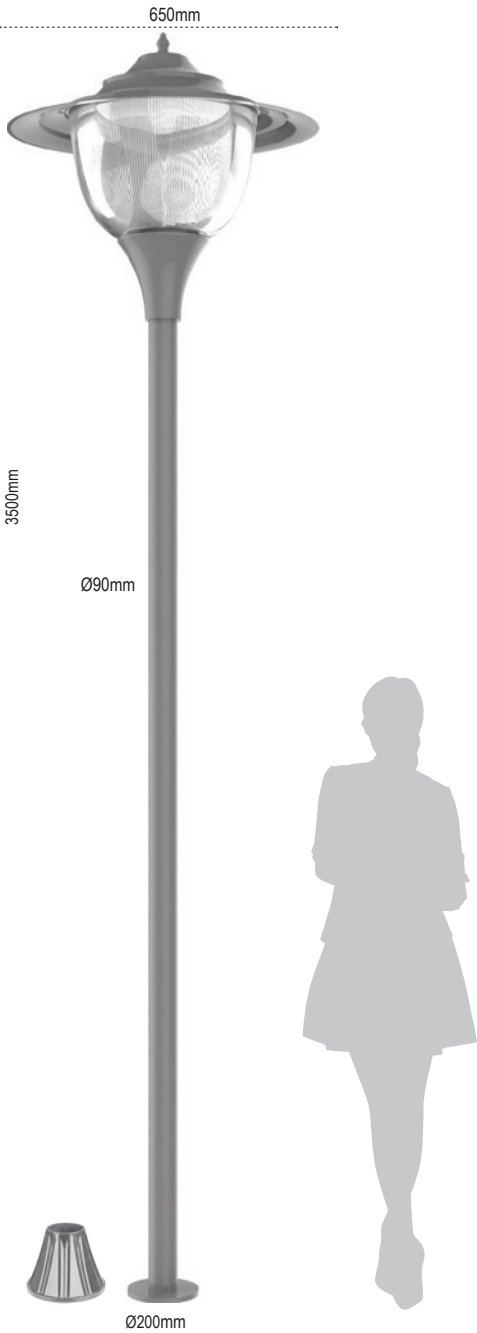

## Mesaled

**W**

60W

**5260 lm**

**Alüminyum Gövde**

**Kamaşma Kontrollü Özel Difüzör**

**ŞOK FİYAT**  
**277,00\$**