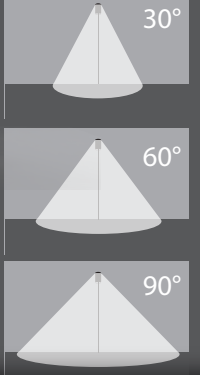

Lens Opsiyonları

ürün videosu

1000W

LED Projektör

Driver Üstünlükleri

ENEC Belgeli Sürücü

100.000 h Driver Ömrü

10kV Dahili Parafudr

-40°C +55°C

IP67

100-305Vac @48h Gerilim Dalgalanmalarından Etkilenmez