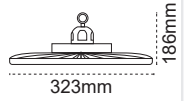

IP 65

Kod No	Özellikler	Koli Adedi	Fiyat
112983	75W 5700K	6	124,75 $
112984	100W 5700K	6	135,50 $

Castor G2 150W-200W
IP65 Alm. Enj. Yüksek Tavan Armatürü