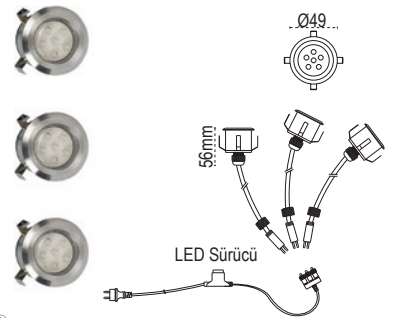

Yer Gömme
Miniled 3'lü

IP 65

Kod No	Özellikler	Koli Adedi	Fiyat
204266	LEDli Mavi	12	25,00 $