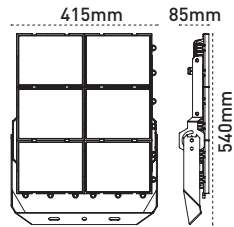

Sterio IP66 300W LED Projektör

IP 66

Kod No	Özellikler	Koli Adedi	Fiyat
109537	300W 5700K	1	347,00 $