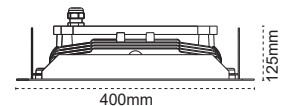

Kod No	Özellikler	Koli Adedi	Fiyat
111376	Piroliz Ex 50W 6500K	1	347,80 $
111375	Piroliz Ex 75W 6500K	1	392,20 $
111374	Piroliz Ex 100W 6500K	1	437,80 $
111382	Piroliz Ex 125W 6500K	1	483,30 $
111373	Piroliz Ex 150W 6500K	1	527,80 $
111056	Piroliz Ex 200W 6500K	1	583,30 $