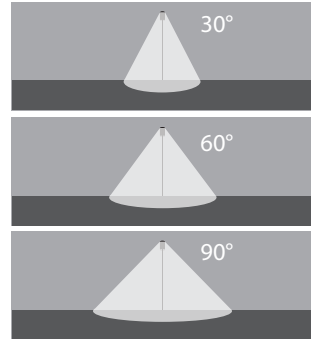

Farklı Lens Açı Opsiyonları

FARKLI LENS AÇILARI

30°-60°-90°

Yeni Ürün

IP 66 4000K 6500K

Kod No	Özellikler	Koli Adedi	Fiyat
110356	200W Simetrik 6500K 90° Lens	1	362,40 $
110355	250W Simetrik 6500K 90° Lens	1	386,00 $
110354	300W Simetrik 6500K 90° Lens	1	425,80 $

**Ria IP66 Asimetrik
180-240w**