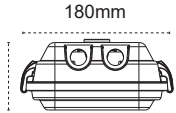

Süphan T5

IP65 Yüksek Tavan Armatürü

Temperli Cam

GRP Gövde

2x54W / 2x80W

IP 65

IP 65 6500K

Kod No	Özellikler	a (cm)	Koli Adedi	Fiyat	Kod No	Özellikler	a (cm)	Koli Adedi	Fiyat
109222	2x54W T5	120 cm	1	46,20 $	108993	75W 6500K	120 cm	1	64,60 $
109223	2x80W T5	150 cm	1	72,00 $	113126	120W 6500K	120 cm	1	99,70 $