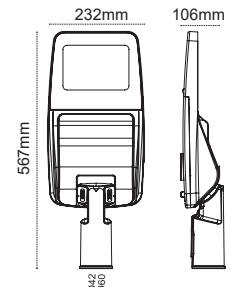

## Rio XS IP66

30-50-60-80-100W **W**

IP66, Toz ve Su Almaz! 

Alüminyum Enjeksiyon Gövde 

IP67, ENEC Belgeli Sürücü 

LED Çip Ömrü, +100.000 hrs 

Tool Free Tasarım

Açı Ayarlanabilir Konsol (0° - 5° - 10° - 15°)