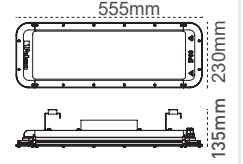

IP 66 4000K 6500K

Kod No	Özellikler	Koli Adedi	Fiyat
111333	150W 5700K 90°	1	262,50 $
111334	200W 5700K 90°	1	277,00 $