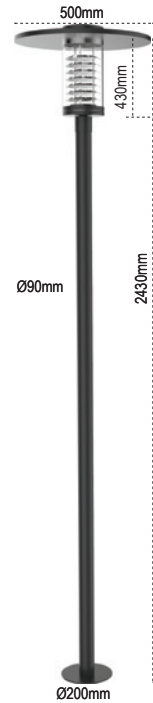

IP 54 ☺

Kod No	Özellikler	Koli Adedi	Fiyat
107591	Arta Boru Direk Arm. E27	1	258,80 $