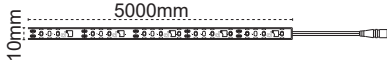

İç Mekan LED Şerit Üç Çip IP20

Ömrü Boyunca Aynı Işık Çıktısı

- 30.000 saat ömür
- Her 3 modülde bir kesilebilme
- 3M Bant
- 12V DC ile çalışır

12V DC IP 20

Kod No	Özellikler	Koli Adedi	Fiyat
205365	IP20 SMD LED 3000K 5 metre	100	4,50 $
205366	IP20 SMD LED 4000K 5 metre	100	4,50 $
205367	IP20 SMD LED 6500K 5 metre	100	4,50 $