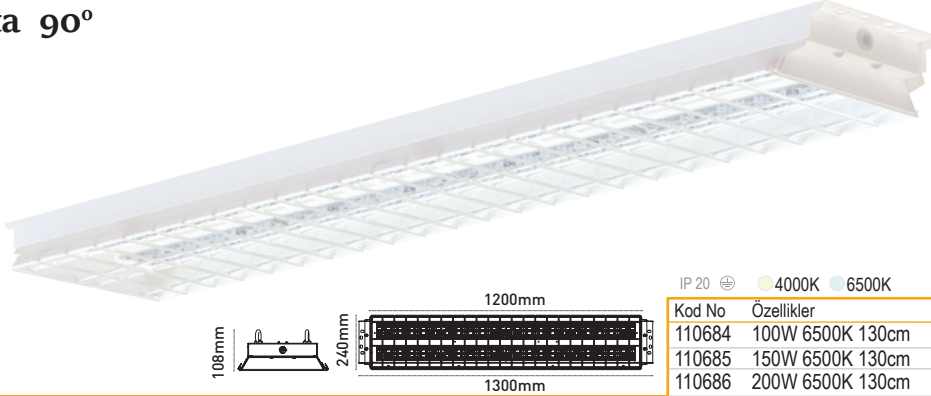

Neta 90°

IP 20 4000K 6500K

Kod No	Özellikler	Koli Adedi	Fiyat
110684	100W 6500K 130cm 90°	1	328,00 $
110685	150W 6500K 130cm 90°	1	369,00 $
110686	200W 6500K 130cm 90°	1	410,00 $