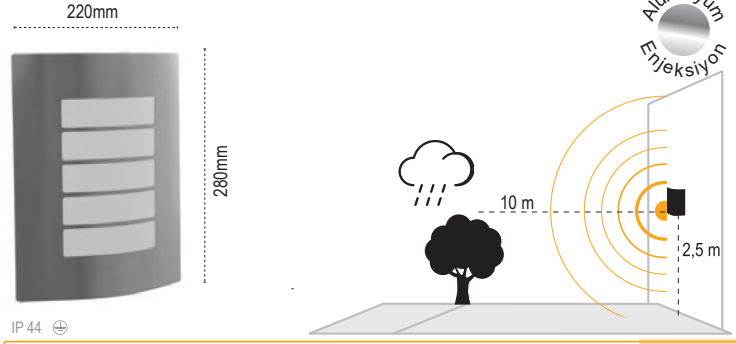

Işıközü
Sensörlü

IP 44 ☹

Kod No	Özellikler	Koli Adedi	Fiyat
109297	E27 Duyulu Sensörlü	8	27,20 $