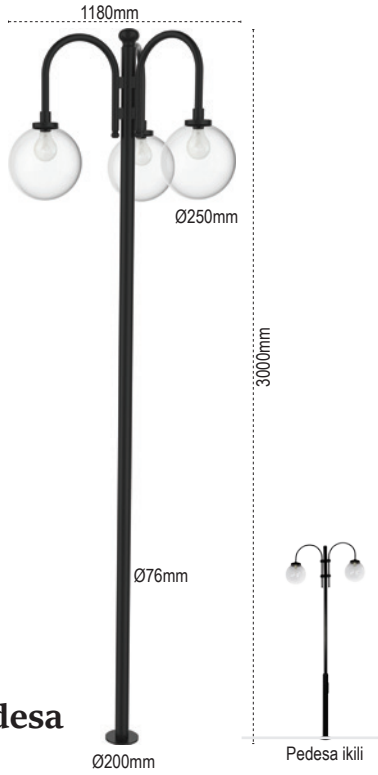

**Uruse**

IP 54 ☺

Kod No	Özellikler	Koli Adedi	Fiyat
107510	Tekli E27	1	157,60 \$

**Perge**

IP 54 ☺

Kod No	Özellikler	Koli Adedi	Fiyat
107543	İkili E27	1	165,40 \$

**Pedesa**

IP 54 ☺