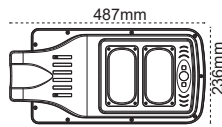

40W Solar Aydınlatma Armatürü Accra

IP 65

Kod No	Özellikler	Koli Adedi	Fiyat
109431	40W 6500K	10	69,50 $