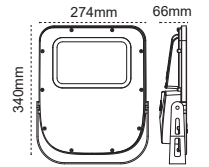

200-300W

Ria Lens

Yeni Ürün
60-150W

Ria Med G2

**Driver
Üstünlükleri**

**ENEC Belgeli
Sürücü**

**100.000 h
Driver Ömrü**

**10kV Dahili
Parafudr**

-40°C +55°C

IP67

100-305Vac @48h
Gerilim Dalgalanmalarından Etkilenmez

Ria Med G2

W 60 - 150W

7,560 - 17,700 lm

IK09 Darbe Dayanımı

Yeni Ürün

IP 66 4000K 6500K

Kod No	Özellikler	Koli Adedi	Fiyat
111788	60W 6500K	4	109,20 $
111785	80W 6500K	4	139,00 $
111660	100W 6500K	4	139,00 $
111666	150W 6500K	4	161,80 $

**Ria IP66 Simetrik
180-300w**

Farklı Lens Açı Opsiyonları

FARKLI LENS AÇILARI

30°-60°-90°

Yeni Ürün

IP 66 4000K 6500K

Kod No	Özellikler	Koli Adedi	Fiyat
110356	200W Simetrik 6500K 90° Lens	1	362,40 $
110355	250W Simetrik 6500K 90° Lens	1	386,00 $
110354	300W Simetrik 6500K 90° Lens	1	425,80 $

**Ria IP66 Asimetrik
180-240w**

**İŞIĞI UZAĞA ATAN
Asimetrik Tasarım**

Yeni Ürün

IP 66 4000K 6500K

Kod No	Özellikler	Koli Adedi	Fiyat
110770	200W Asimetrik 6500K	1	362,40 $
110771	250W Asimetrik 6500K	1	386,00 $
110772	300W Asimetrik 6500K	1	425,80 $