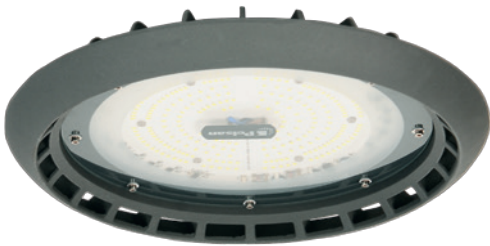

Yüksek Tavan Armatürleri **Pelsan**

75-100W
Ø295

150-200W
Ø345

130lm/W

Acil Kit

Reflektör
Opsiyonu

45°/90°
Lens Seçeneği

**Driver
Üstünlükleri**

ENEC Belgeli
Sürücü

100.000 h
Driver Ömrü

10kV Dahili
Parafudr

-40°C +55°C

IP67

100-305Vac @48h
Gerilim Dalgalanmalarından Etkilenmez

Castor G2 75W-100W
IP65 Alm. Enj. Yüksek Tavan Armatürü

IP 65

Kod No	Özellikler	Koli Adedi	Fiyat
112983	75W 5700K	6	124,75 $
112984	100W 5700K	6	135,50 $

Castor G2 150W-200W
IP65 Alm. Enj. Yüksek Tavan Armatürü

IP 65

Kod No	Özellikler	Koli Adedi	Fiyat
112985	150W 5700K	4	182,50 $
112986	200W 5700K	4	225,25 $

Monte G2 100W
IP65 Alm. Enj. Yüksek Tavan Armatürü

IP 65

Kod No	Özellikler	Koli Adedi	Fiyat
110569	100W 5700K	6	97,40 $

Monte G2 150W
IP65 Alm. Enj. Yüksek Tavan Armatürü

IP 65

Kod No	Özellikler	Koli Adedi	Fiyat
110570	150W 5700K	1	137,00 $

Kod No	Özellikler	Koli Adedi	Fiyat
325718	Castor G2 Busbar Askı Takımı	1	3,70 $
325458	Castor G2 Kamaşma Önleyici Reflektör	1	19,20 $