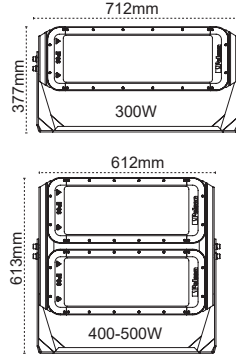

Cruzo IP66 300-500W LED Projektör

IP 66

Kod No	Özellikler	axbxc mm	Koli Adedi	Fiyat
110791	300W 5700K	712x377x226	1	474,40 $
110792	400W 5700K	612x613x294	1	776,70 $
110793	500W 5700K	612x613x294	1	776,70 $