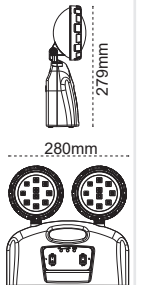

Emergency Spot

IP 40

Kod No	Özellikler	Koli Adedi	Fiyat
203911	2x3W LEDli 6 Saat	10	43,00 $

IP 40

Kod No	Özellikler	Koli Adedi	Fiyat
203913	2x5W LEDli 4 Saat	8	66,50 $