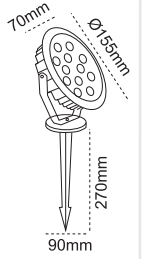

10W Dış Mekan Spotu
Erbaled

IP 65

IP 65

Kod No	Özellikler	Koli Adedi	Fiyat
109359	10W 4000K	8	41,60 $
109487	10W 6500K	8	41,60 $
205288	Saplama Aparatı 21cm	10	4,60 $

Kod No	Özellikler	Koli Adedi	Fiyat
109359	10W 4000K	8	41,60 $
109487	10W 6500K	8	41,60 $
205288	Saplama Aparatı 21cm	10	4,60 $