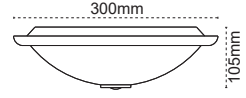

Acil Sensörlü (2xE27)

IP 20

Kod No	Özellikler	Koli Adedi	Fiyat
110697	2xE27 Sensörlü + Acil Ayd.	10	15,70 $