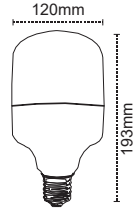

## Yüksek Güçlü Lambalar

18W

28W

38W

Kod No	Özellikler	Koli Adedi	Fiyat
317863	18W 6500K E27	30	5,00 \$

Kod No	Özellikler	Koli Adedi	Fiyat
313420	28W 6500K E27	20	7,05 \$

Kod No	Özellikler	Koli Adedi	Fiyat
313421	38W 6500K E27	20	9,05 \$