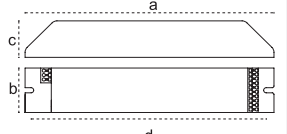

Elektronik Balast

IP 40

Kod No	Özellikler	axbxcxdmm	Koli Adedi	Fiyat
313142	1X18W TLD	295x31x29x285	10	12,00 $
313144	2X18W TLD	295x31x29x285	10	12,00 $
313143	1X36W TLD	295x31x29x285	10	12,00 $
313145	2X36W TLD	295x31x29x285	10	12,00 $
313158	4X14W T5	332x34x32x322	10	12,00 $