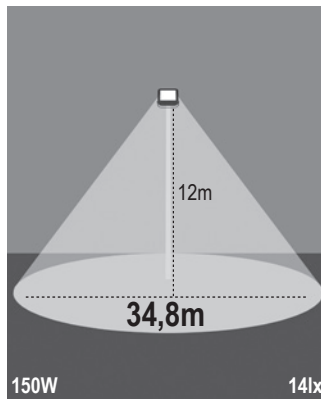

Ria IP66 100-150w

GENİŞ Alanlar için...

IP 66 4000K 6500K

Kod No	Özellikler	Koli Adedi	Fiyat
109209	100W Simetrik 6500K	1	238,30 $
109210	125W Simetrik 6500K	1	248,20 $
109211	150W Simetrik 6500K	1	248,20 $