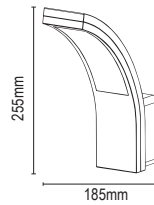

Mova Aplik

Yeni Ürün

IP 54

Kod No

111603

Özellikler

10W 4000K

Koli Adedi

6

Fiyat

21,20 $