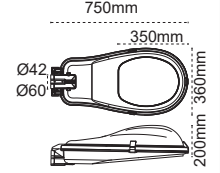

Pelsan Sokak Armatürleri

Roma Polimer Enjeksiyon

IP 66 ☺ ● 3000K ● 4000K ● 6500K

Kod No	Özellikler	Koli Adedi	Fiyat
104102	250W SB SON-T	2	93,00 $
104105	400W SB SON-T	2	103,50 $