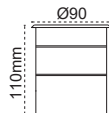

Yer Gömme
Ø80

Yeni Ürün

IP 67

● 3000K ● 4000K ● 6500K

Kod No	Özellikler	Koli Adedi	Fiyat
205998	3W 4000K	1	107,50 $