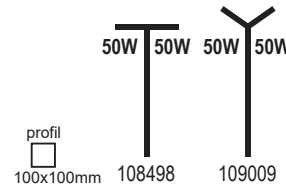

## Olimpos

107509 108846

250mm

108498 109009

250mm

108261 108499

250mm

Kod No	Özellikler	Koli Adedi	Fiyat	Kod No	Özellikler	Koli Adedi	Fiyat	Kod No	Özellikler	Koli Adedi	Fiyat
107509	50W 4000K	1	522,40 \$	108498	50+50W 4000K	1	731,80 \$	108261	50W 4000K	1	521,20 \$
108846	50+25W 4000K	1	625,90 \$	109009	50+50W 4000K	1	731,80 \$	108499	50+25W 4000K	1	625,90 \$