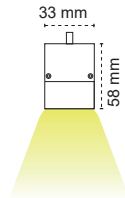

Trenta LED (33mm) Sarkıt / Opal

TSE

IP 40 ● 3000K ● 4000K ● 6500K

Kod No	Özellikler	Koli Adedi	Fiyat
111384	16W 4000K 590mm	12	43,80 $
111385	32W 4000K 1200mm	12	62,90 $
111386	42W 4000K 1500mm	12	71,10 $
111387	56W 4000K 1980mm	1	93,00 $