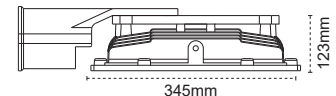

Ex-Proof Yol-Cadde Armatürü Nairo

IP 66 4000K 6500K

Kod No	Özellikler	Koli Adedi	Fiyat
111365	Nairo Ex 100W 4000K	1	521,00 $
111364	Nairo Ex 125W 4000K	1	575,00 $
111363	Nairo Ex 150W 4000K	1	630,00 $
111362	Nairo Ex 200W 4000K	1	670,00 $