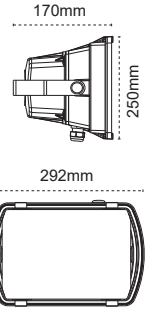

50W Ex-Proof Projektör Elit Lirad

Yeni Ürün

IP 65 4000K 6500K

Kod No Özellikler
109707 Elit Lirad Ex 50W 6500K

Koli Adedi Fiyat
6 221,60 $