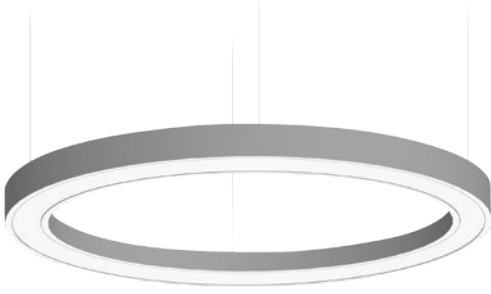

Pelsan Mimari Armatürler

Circa

IP 40 ☺ ● 3000K ● 4000K ● 6500K

RAL 9005
RAL 9006
RAL 9016

Kod No	Özellikler	a	RAL	Koli Adedi	Fiyat
110125	32W 4000K	400mm	RAL 9006	1	82,10 $
110126	50W 4000K	600mm	RAL 9006	1	109,40 $
110127	75W 4000K	900mm	RAL 9006	1	177,80 $
110128	100W 4000K	1200mm	RAL 9006	1	232,60 $