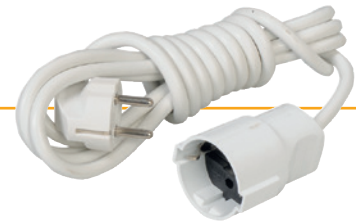

Uzatma

Kod No	Cinsi	Koli Ad.	Uzatma Kabloları Serisi
204130	Topraklı Uzatma 3 mt 3x1.0 mm	24	8,90 $
204131	Topraklı Uzatma 5 mt 3x1.0 mm	50	12,15 $
204128	Topraklı Uzatma 10 mt 3x1.5 mm	25	29,50 $