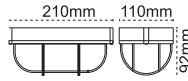

IP54 Oval Kafes Alüminyum Enjeksiyon