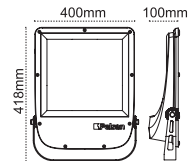

IP 66 4000K 6500K

Kod No	Özellikler	Koli Adedi	Fiyat
107137	180W Asimetrik 6500K	1	282,70 $
107138	200W Asimetrik 6500K	1	291,50 $
107127	240W Asimetrik 6500K	1	310,40 $