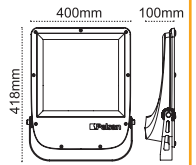

200-300W

Ria Lens

Yeni Ürün
60-150W

Ria Med G2

**Driver
Üstünlükleri**

**ENEC Belgeli
Sürücü**

**100.000 h
Driver Ömrü**

**10kV Dahili
Parafudr**

-40°C +55°C

IP67

100-305Vac @48h
Gerilim Dalgalanmalarından Etkilenmez

Ria Med G2

W 60 - 150W

7,560 - 17,700 lm

IK09 Darbe Dayanımı

Yeni Ürün

IP 66 4000K 6500K

Kod No	Özellikler	Koli Adedi	Fiyat
111788	60W 6500K	4	109,20 $
111785	80W 6500K	4	139,00 $
111660	100W 6500K	4	139,00 $
111666	150W 6500K	4	161,80 $

**Ria IP66 Simetrik
180-300w**

Farklı Lens Açı Opsiyonları

FARKLI LENS AÇILARI

30°-60°-90°

Yeni Ürün

IP 66 4000K 6500K

Kod No	Özellikler	Koli Adedi	Fiyat
110356	200W Simetrik 6500K 90° Lens	1	362,40 $
110355	250W Simetrik 6500K 90° Lens	1	386,00 $
110354	300W Simetrik 6500K 90° Lens	1	425,80 $

**Ria IP66 Asimetrik
180-240w**

**İŞIĞI UZAĞA ATAN
Asimetrik Tasarım**

Yeni Ürün

IP 66 4000K 6500K

Kod No	Özellikler	Koli Adedi	Fiyat
110770	200W Asimetrik 6500K	1	362,40 $
110771	250W Asimetrik 6500K	1	386,00 $
110772	300W Asimetrik 6500K	1	425,80 $