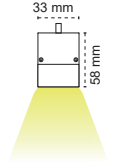

ŞOK FİYAT

IP 40 ● 3000K ● 4000K ● 6500K

Kod No	Özellikler	Koli Adedi	Fiyat
113031	36W 4000K 1020mm	12	37,00 $
113035	36W 4000K 1020mm Acil Aydınlatma Kitli	12	87,00 $