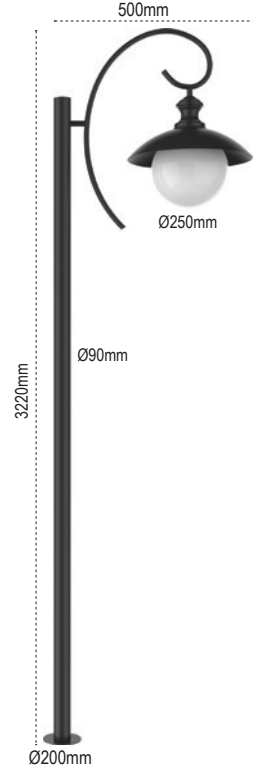

**Uruse**

IP 54 ☺

Kod No	Özellikler	Koli Adedi	Fiyat
107510	Tekli E27	1	157,60 \$

**Perge**

IP 54 ☺

Kod No	Özellikler	Koli Adedi	Fiyat
107543	İkili E27	1	165,40 \$

**Pedesa**

IP 54 ☺