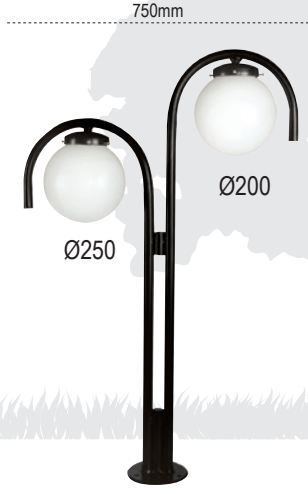

## Antalya

Kod No	Özellikler	Koli Adedi	Fiyat
107588	E27 Duyulu	1	90,10 \$