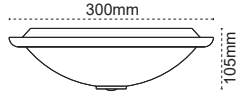

LED'li Sensörlü

IP 20

Kod No	Özellikler	Koli Adedi	Fiyat
110696	8W LED 6500K Sensörlü	10	13,60 $