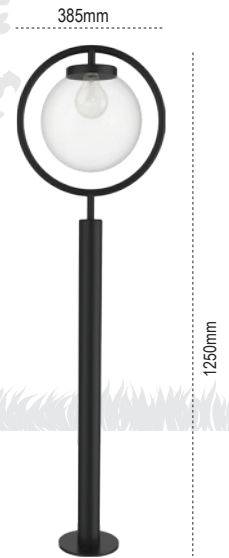

Pedesa

Kod No	Özellikler	Koli Adedi	Fiyat
107564	E27 Duyulu	1	54,60 $