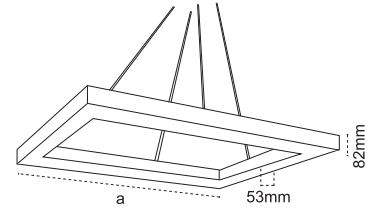

Quad

RAL 9005
RAL 9006
RAL 9016

IP 40 ☉ ● 3000K ● 4000K ● 6500K

Kod No	Özellikler	Koli Adedi	Fiyat
110132	40W 4000K 420x420mm RAL 9006	1	109,40 $
110133	60W 4000K 620x620mm RAL 9006	1	142,30 $
110134	80W 4000K 920x920mm RAL 9006	1	224,30 $