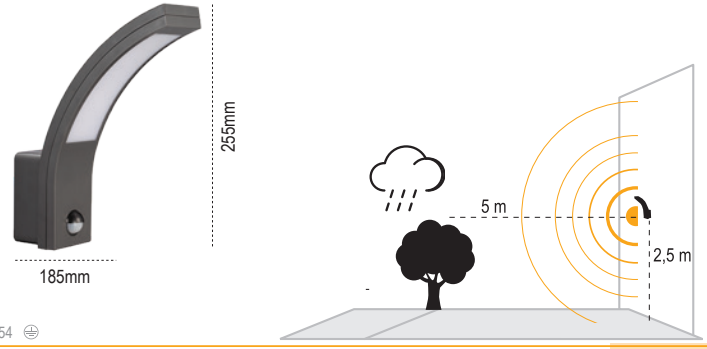

Mova
Sensörlü

IP 54 ☹

Kod No	Özellikler	Koli Adedi	Fiyat
110324	10W 4000K Sensörlü	6	28,50 $