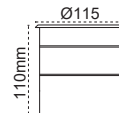

**Yer Gömme**  
Ø80

**Yeni Ürün**

IP 67

● 3000K ● 4000K ● 6500K

Kod No	Özellikler	Koli Adedi	Fiyat
205998	3W 4000K	1	107,50 \$

**Yer Gömme**  
Ø100

**Yeni Ürün**

IP 67