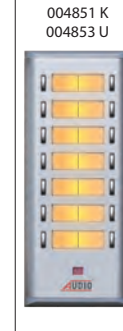

YAN SIRA ÇİFT BUTONLU ZİL PANEL

Basic
Serisi

Buton Sayısı	004851 K Fiyatı	004853 U Fiyatı
8	360 TL	370 TL
10	410 TL	420 TL
12	460 TL	470 TL
14	510 TL	520 TL
16	560 TL	570 TL
18	610 TL	620 TL
20	660 TL	670 TL
22	710 TL	720 TL
24	760 TL	770 TL
26	810 TL	820 TL
28	860 TL	870 TL
30	910 TL	