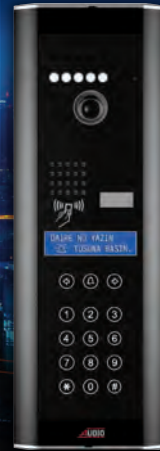

PASLANMAZ ÇERÇEVE

KROM

d: 8 mm

384 mm

←180 mm→

AUDIO

Görüntülü Diafonları

KART OKUYUCULU
PANEL CREA