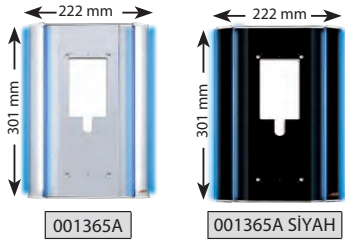

ÜRÜN KODU	VİLLA PANEL ALTIKLARI	FİYAT
001365A	1 'li Basic Dekoratif Çerçeve (Gri)	600 TL
001365A SİYAH	1 'li Konsept Dekoratif Çerçeve (Siyah)	650 TL
011569	Mavi Işık Takımı	260 TL

011569 Mavi Işık Takımı - Ebat: 301 mm