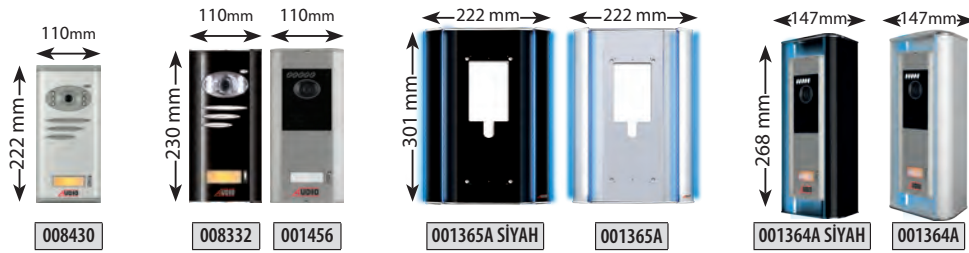

Villa Panelleri Altık ve Çevirme Aparatları