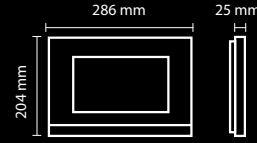

Sıva Üstü Diafonlar

10.1" SLİM Dokunmatik Ekranlı
(Siyah veya Beyaz Camlı)
ÇİTASI ve ARKA KAPAĞI GRİ BOYALI