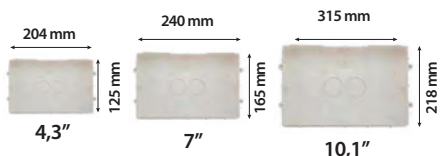

ÜRÜN KODU	SIVA ALTI MONTAJ İÇİN KASALAR	FİYAT
001291	10.1" Siva Altı Kasa	68 TL
001292	7" Siva Altı Kasa	44 TL
001293	4.3" Siva Altı Kasa	32 TL

Siva Altı Montaj için
Alınacak Ürünler

+

+

=