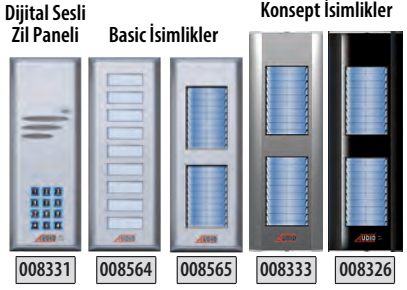

ÜRÜN KODU	BASIC DİJİTAL SESLİ ZİL PANELİ ve İSİMLİKLER	FİYAT
008331	Basic Dijital Sesli Zil Paneli	1.500 TL
008564	Basic İsimlik (18 İsim Kapasiteli)	550 TL
008565	Basic İsimlik (40 İsim Kapasiteli)	770 TL
008333	Konsept İsimlik (40 İsim Kapasiteli)	880 TL
008326	Konsept İsimlik (40 İsim Kapasiteli)	880 TL