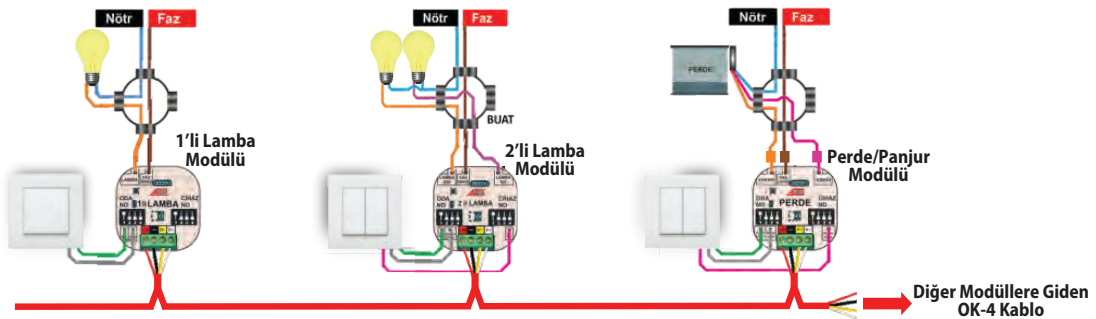

Bağlantı Şemaları

	Akıllı Ev Şubeleri	Bus Plus	IP Linux
7"		Beyaz - 001862 Siyah - 001863 2.200 TL	Beyaz - 001862L Siyah - 001863L 1.950 TL
10.1"		Beyaz - 001864 Siyah - 001865 3.050 TL	Beyaz - 001864L Siyah - 001865L 2.900 TL