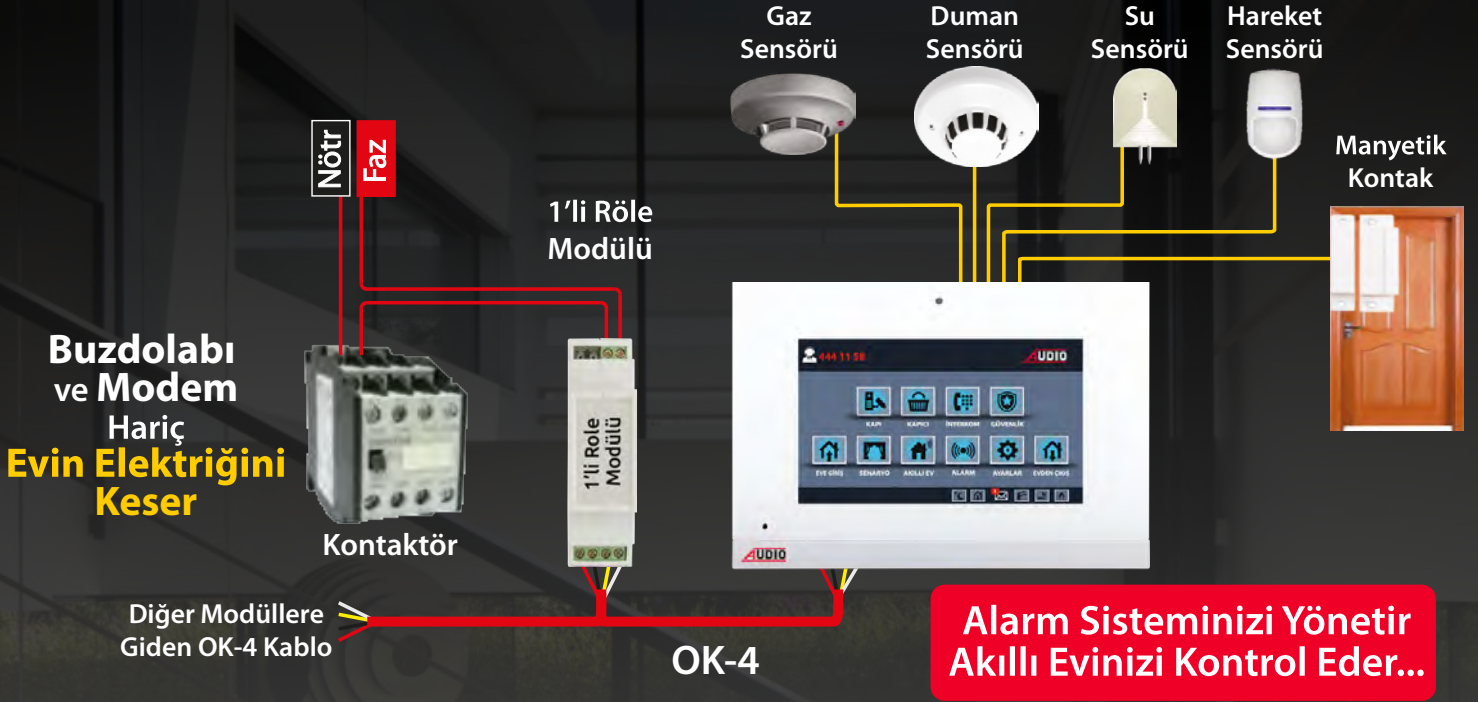

1'li Röle Modülü ile **Beyne** İhtiyaç Olmadan **Tek Dokunuşla** Evinizin Elektrikliğini Kesebilirsiniz

Akıllı Ev Projelerinize Değer Katar, Daire Satışlarınızı Hızlandırır...

AKILLI EV SİSTEMİ ÜRÜNLERİ (Beyin Kullanmadan)