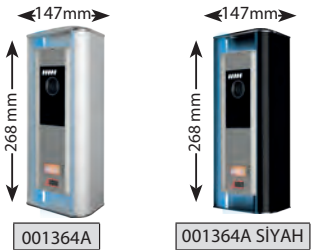

ÜRÜN KODU	VİLLA ÇEVİRME APARATLARI	FİYAT
001364A	1 'li Basic Villa Zil Paneli Çevirme Aparatı (Gri)	500 TL
001364A SİYAH	1 'li Konsept Villa Zil Paneli Çevirme Aparatı (Siyah)	550 TL
001232	Mavi Işık Takımı	176 TL

001232 Mavi Işık Takımı - Ebat: 224 mm