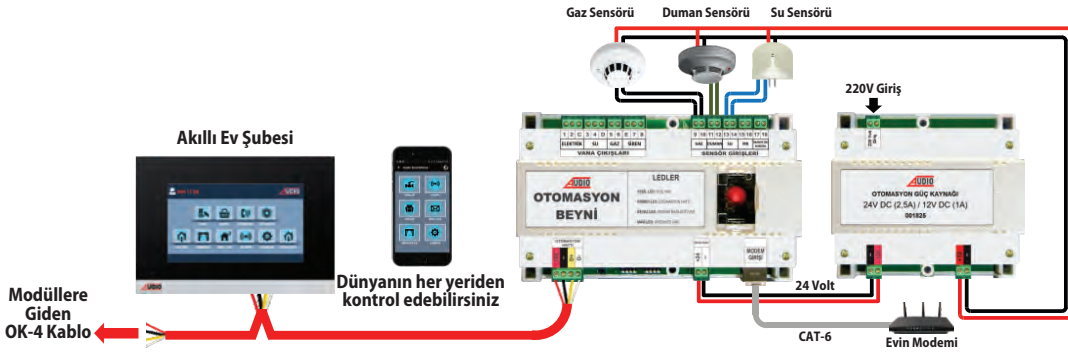

Bağlantı Şemaları

	Akıllı Ev Şubeleri	Bus Plus	IP Linux
7"		Beyaz - 001862 Siyah - 001863 2.200 TL	Beyaz - 001862L Siyah - 001863L 1.950 TL
10.1"		Beyaz - 001864 Siyah - 001865 3.050 TL	Beyaz - 001864L Siyah - 001865L 2.900 TL