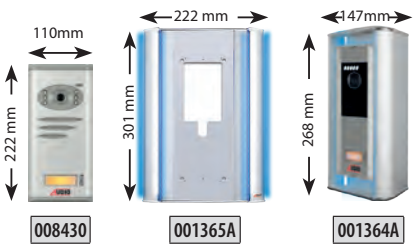

ÜRÜN KODU	BASIC VİLLA PANELLERİ ALTLIK ve ÇEVİRME APARATLARI	FİYAT
008430	1 Butonlu Kameralı Basic Zil Paneli	1.100 TL
001365A	1 'li Basic Dekoratif Çerçeve (Gri)	600 TL
011569	Mavi Işık Takımı (001365A ile Kullanılır)	260 TL
001364A	Villa Set Çevirme Aparatı (Gri)	500 TL
001232	Mavi Işık Takımı (001364A ile Kullanılır)	176 TL