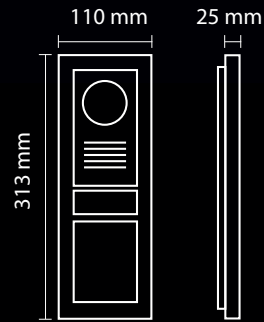

DOKUNMATİK BUTONLU
KART OKUYUCULU
PANEL CITY

Işıklı Siva Üstü Panel Altlıkları **MAVİ** ve **BEYAZ** Işıklı