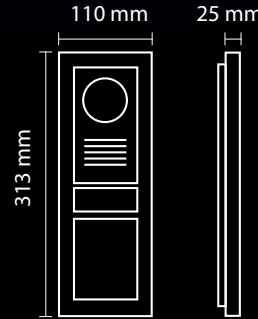

Şık, fonksiyonel, dijital ve butonlu zil panelleri..

DOKUNMATİK
EKRANLI
ZİL PANELİ

DOKUNMATİK BUTONLU
ZİL PANELİ

MEKANİK BUTONLU
KART OKUYUCULU ZİL PANELİ

İşıklı Sıva Altı Panel Altıkları **MAVİ** ve **BEYAZ** Işıklı