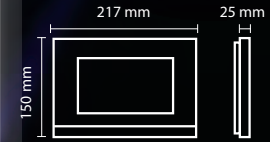

4.3" MODERN Mekanik Butonlu
(Siyah veya Beyaz Camlı)
ÇİTASI ve ARKA KAPAĞI BEYAZ BOYALI

4.3" SLİM Dokunmatik veya Mekanik Butonlu
(Siyah veya Beyaz Camlı)
ÇİTASI ve ARKA KAPAĞI GRİ BOYALI

Sıva Altı Diafonlar