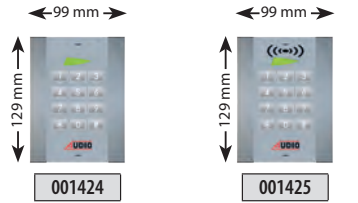

GİRİŞ KONTROL ÜNİTELERİ

YENİ

ÜRÜN KODU	GİRİŞ KONTROL ÜNİTELERİ	FİYAT
001424	Yeni KGK (Tuş Takımlı Kapı Giriş Paneli)	550 TL
001425	Yeni KGP (Kartlı Geçişli Tuş Takımlı Kapı Giriş Paneli, 999 Kart Hafızalı)	716 TL
AU-PCard	Kapı Giriş Kartı KGP 200, Yeni KGP ve Kart Okuyuculu Zil Panelleri için	9 TL
AU-PKey	Proximity Key KGP 200, Yeni KGP ve Kart Okuyuculu Zil Panelleri için	12 TL

* 001424 Kodlu Yeni KGK ve 001425 Kodlu Yeni KGP 12VAC - 15VAC - 24VAC - 18VDC - 24VDC voltajlarla çalışabilir. (Çalıştırmak için Apartmandaki AC zil trafosu veya görüntülü diafon sisteminin 24V adaptörü kullanılabilir)