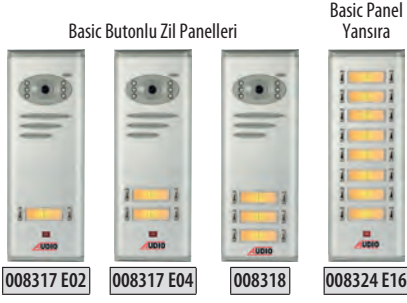

ÜRÜN KODU	BUS PLUS BUTONLU ZİL PANELLERİ	FİYAT
008317 E02	2 Butonlu Kameralı Dijital Zil Paneli	1.270 TL
008317 E04	4 Butonlu Kameralı Dijital Zil Paneli	1.330 TL
008318	6 Butonlu Kameralı Dijital Zil Paneli	1.390 TL
008328 E08	8 Butonlu Kameralı Dijital Zil Paneli	1.450 TL
008328 E10	10 Butonlu Kameralı Dijital Zil Paneli	1.510 TL
008324 E10	10 Butonlu Yan Sıra	440 TL
008324 E12	12 Butonlu Yan Sıra	500 TL
008324 E14	14 Butonlu Yan Sıra	560 TL
008324 E16	16 Butonlu Yan Sıra	620 TL