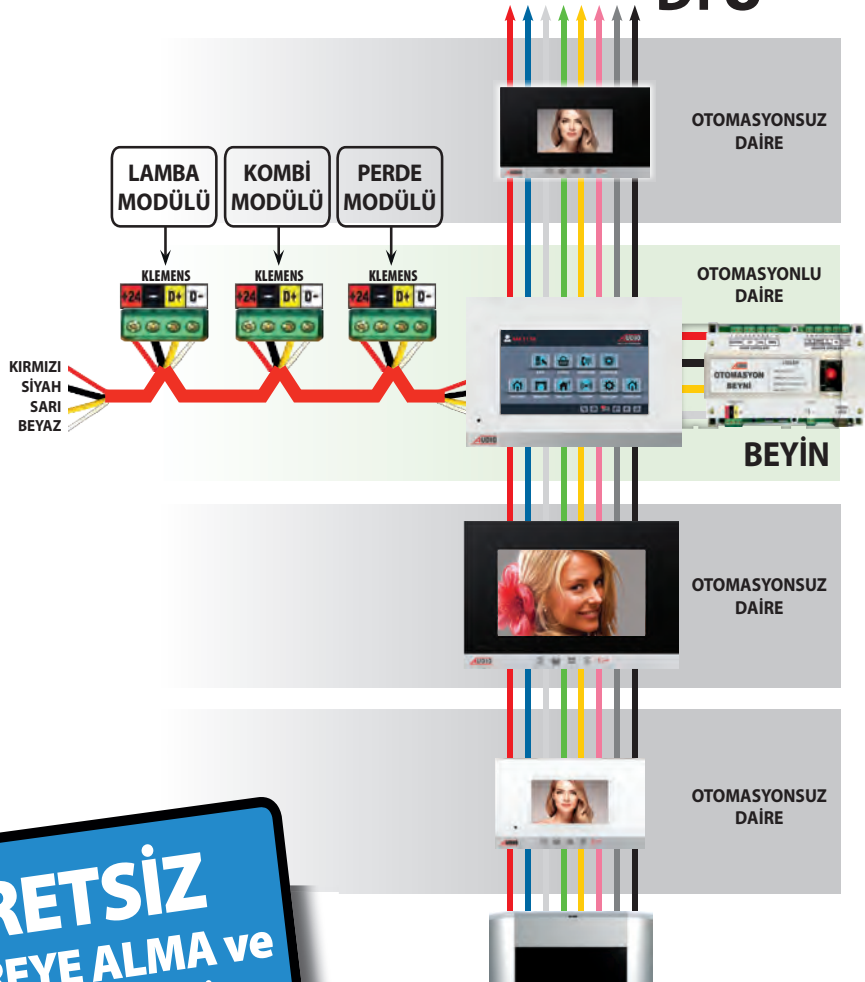

ELEKTRİKÇİLERİN ÇIRAKLARI artık OTOMASYON TAKACAK!

ELEKTRİKÇİLERİN
ÇIRAKLARI
ZATEN RENGİ RENGİNE BAĞLIYOR...

DT 8

ELEKTRİKÇİLERİN
ÇIRAKLARI RENGİ
RENGİNE BAĞLAYACAK...

OTOMASYON (OK-4)
KABLOSU

ÜCRETSİZ
DEVREYE ALMA ve
SERVİS DESTEĞİ