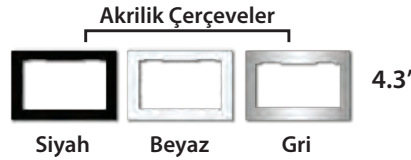

MALZEME	4.3" SIVA ALTI DİAFON ÇERÇEVE RENKLERİ VE ÜRÜN KODLARI	FİYAT
AKRİLİK	001293A (SİYAH) - 001293B (BEYAZ) - 001293GR (GRI)	220 TL
ALÜMİNYUM	001293GM (GÜMÜŞ) - 001293AT (ANTRASİT) - 001293GD (GOLD)	550 TL
PASLANMAZ	001293KR (KROM)	880 TL