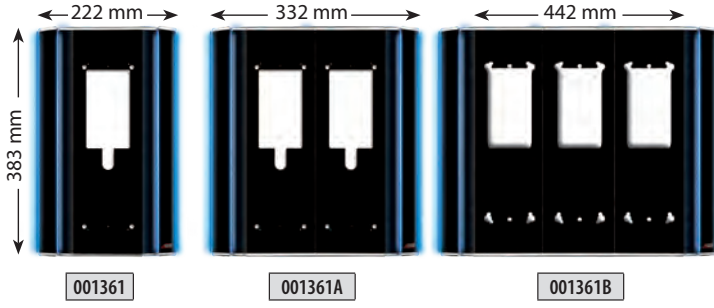

Mavi Işıklı

Beyaz Işıklı

Zil Paneli ve Aksesuar Ölçüleri Tablosu

Konsept Dekoratif Iřık Takılabilen Sıva Üstü Aparatlar

Basic Dekoratif Iřık Takılabilen Sıva Üstü Aparatlar

Konsept ve Basic Çevirme Aparatı