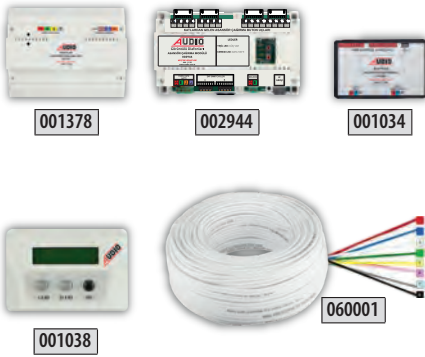

ÜRÜN KODU	BUS PLUS SİSTEM ÜRÜNLERİ	FİYAT
001378	Asansör Konuşma Kiti	880 TL
002944	Asansör Çağırma Modülü (16 Kata Kadar)	2.200 TL
001034	Dijital Panel Buton Dönüştürme Modülü	352 TL
001038	Arayanı Gösterme Cihazı (Güvenlik ve Kapıcı için)	452 TL
060001	DT8 Kablo (1 Merte)	16 TL