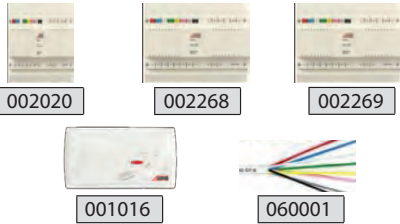

SANTRAL VE SİSTEM PARÇALARI

Ürün Kodu	AÇIKLAMA	Fiyatı
002020	AS 202 Kapıcısız, Çift Zilli, 2 Melodili, Basic Santral	780 TL
002268	AS 302 Kapıcılı, Çift Zilli, 2 Melodili Santral	1.100 TL
002269	AS 310 Kapıcılı, Çift Zil, 2 Melodi, M.Otm., Kapı Seçm. Santral	1.300 TL
001016	SA 2 Kapıcı Şubesi	120 TL
060001	DT 8 - 8 Telli Diafon Kablosu	16 TL