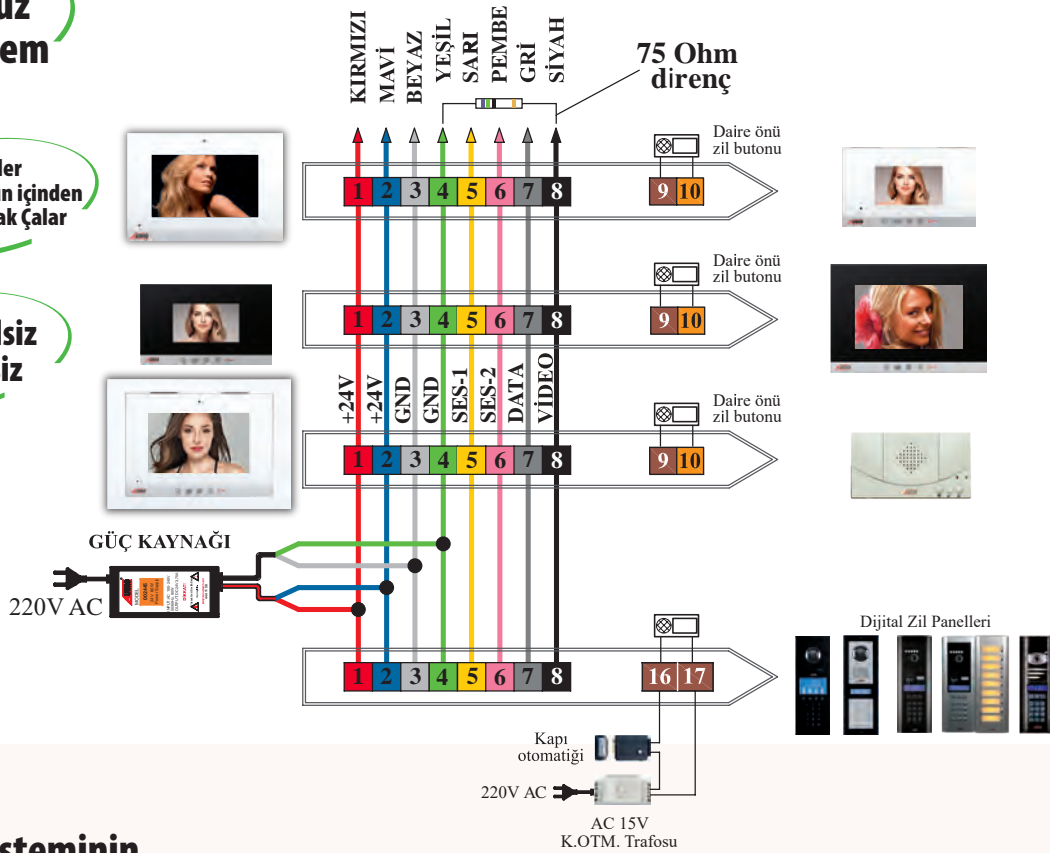

DEĞİŞTİRME ZAMANI

**Sesli Diafonunuz
Sökülür**

1 →

**Aynı Kablo ve Aynı Deliklere
Boya izi kalmadan
GÖRÜNTÜLÜ DİAFON
bağlanır**

2 →

**GÖRÜNTÜLÜ DİAFON'unuz
HAYIRLI OLSUN...**

3

Sadece **DT-8** ile çalışır**Tek Binalar ve
Siteler için****Çift Ses
Kanallı****En FONKSİYONEL
Görüntülü****Zil Dönüşsüz
Sistem****Dış Ziller
DT-8 Kablonun içinden
Dijital Olarak Çalar****Koaksiyelsiz
Santralsiz**

BUS Plus Sisteminin Üstün Özellikleri

- 1 - Fotoğraf kaydetme
- 2 - Daireler ve Bloklar arası direkt konuşma
- 3 - Çift ses kanalı
- 4 - Güvenlikle görüntülü veya sesli görüşme
- 5 - Asansörden konuşma
- 6 - Market, havuz, sosyal tesisle direkt görüşme
- 7 - Çocuk parkı ve otoparkı izleyebilme
- 8 - Arayarı gösterme modülü
- 9 - Kart veya Şifre ile kapı açma
- 10- Santralsiz, koaksiyelsiz ve zil dönüşsüz
- 11- İsim arama
- 12- Mekanik Butonlu, Dokunmatik Butonlu panel ile kullanılabilme
- 13- Handsfree görüşme
- 14- Rahatsız edilmeme
- 15- Mekanik Buton, Dokunmatik Buton ve Dokunmatik Ekran Seçeneği