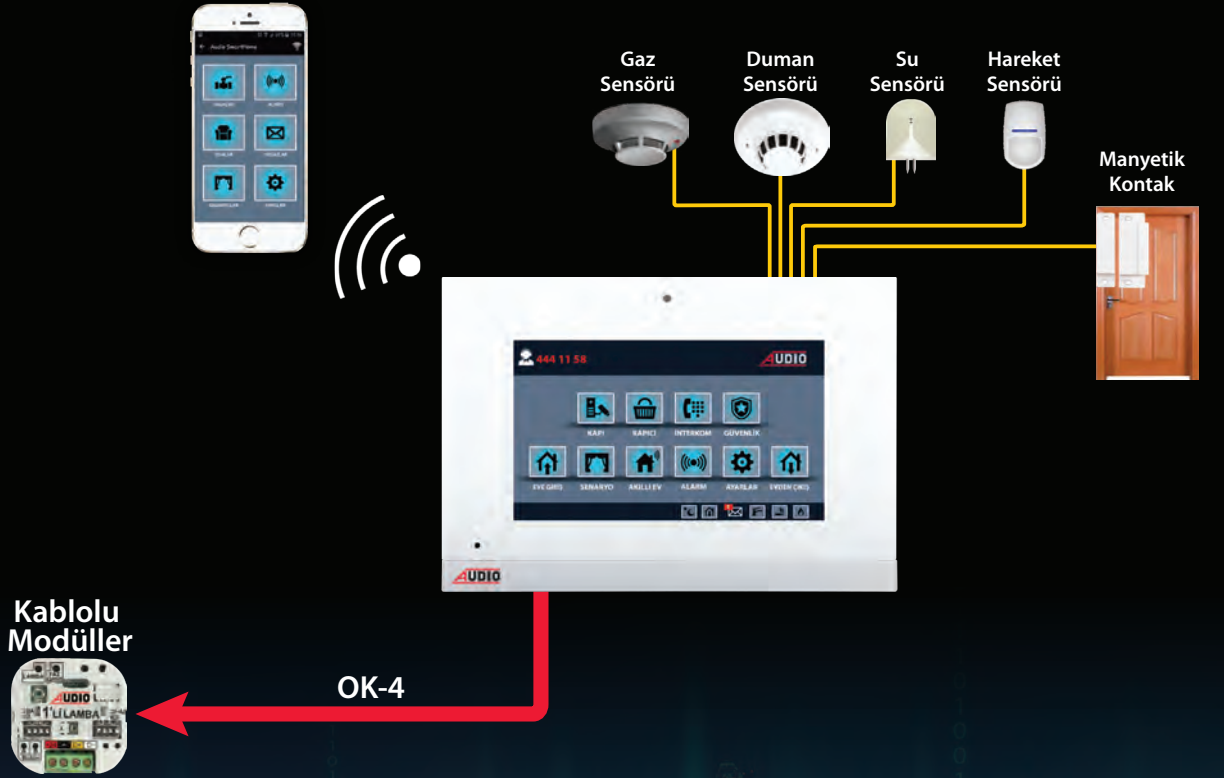

ÜRÜN KODU	KONSOLLAR, TELEFONLAR, VİLLA PANELİ ve YÖNETİM YAZILIMI	FİYAT
002940	Güvenlik Konsolu	4.800 TL
002941	Resepsiyon Konsolu	4.800 TL
002942	Teknik Telefon	900 TL
002943	Asansör Telefonu	900 TL
002920	Villa Zil Paneli	1.650 TL
002945	Yönetim Yazılımı	3.000 TL

Yüksek Teknolojili IP Ürünler (Android)

IP Android Akıllı Ev Sistemi **Beyne** İhtiyaç Olmadan
Cep Telefonundan ve **Android Diafondan**
Akıllı Evi Kontrol Eder

Android Diafon ve Cep Telefonunuzdan
Akıllı Evinizi Kontrol Edebilirsiniz