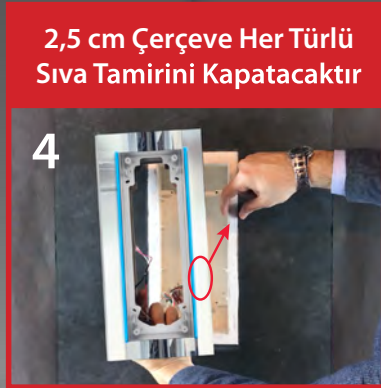

KOYU GRİ ZEMİN

SARIMTIRAK ZEMİN

SIVA ALTI KOLAY MONTAJ

Granit veya Mermer zemine hiç hasar vermez

Tavsiye Edilen Montaj Fiyatı = **300 TL**

AKRİLİK ÇERÇEVE

ALÜMİNYUM ÇERÇEVE

PASLANMAZ ÇERÇEVE