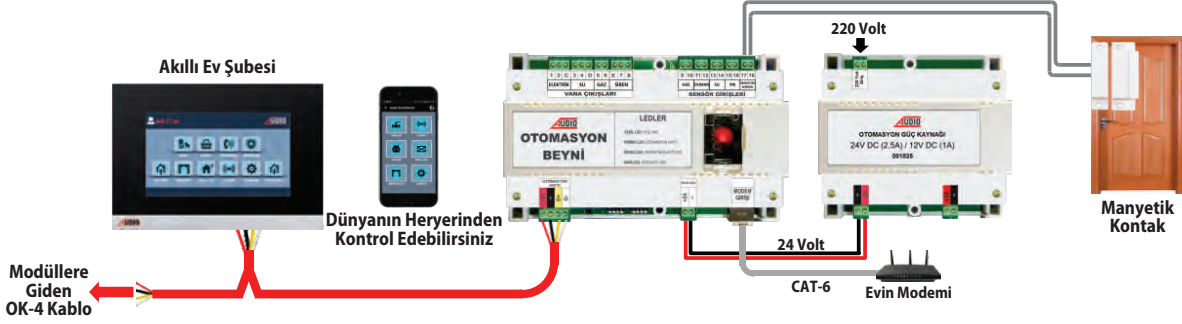

Bağlantı Şemaları

	Akıllı Ev Şubeleri	Bus Plus	IP Linux
7"		Beyaz - 001862 Siyah - 001863 2.200 TL	Beyaz - 001862L Siyah - 001863L 1.950 TL
10.1"		Beyaz - 001864 Siyah - 001865 3.050 TL	Beyaz - 001864L Siyah - 001865L 2.900 TL