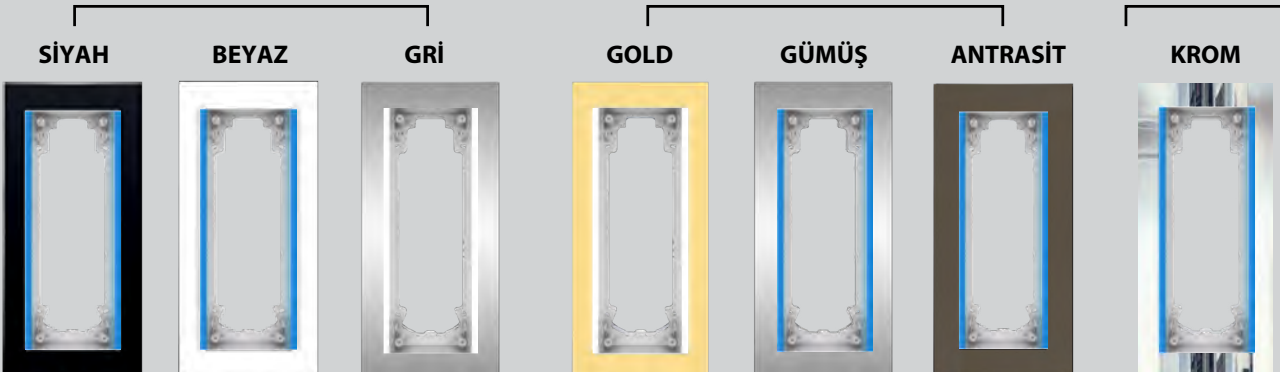

KOYU GRİ ZEMİN

SARIMTIRAK ZEMİN

SIVA ALTI KOLAY MONTAJ

Granit veya Mermer zemine hiç hasar vermez

Tavsiye Edilen Montaj Fiyatı = **300 TL**

AKRİLİK ÇERÇEVE

ALÜMİNYUM ÇERÇEVE

PASLANMAZ ÇERÇEVE