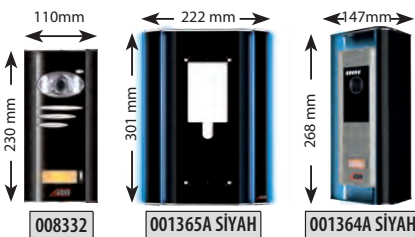

ÜRÜN KODU	KONSEPT VİLLA PANELLERİ ALTLIK ve ÇEVİRME APARATLARI	FİYAT
008332	1 Butonlu Kameralı Konsept Zil Paneli	1.300 TL
001365A SİYAH	1 'li Konsept Dekoratif Çerçeve (Siyah)	650 TL
011569	Mavi Işık Takımı (001365A SİYAH ile Kullanılır)	260 TL
001364A SİYAH	Villa Set Çevirme Aparatı (Siyah)	550 TL
001232	Mavi Işık Takımı (001364A SİYAH ile Kullanılır)	176 TL

ZİL
PANELİ
ve
ALTLIK