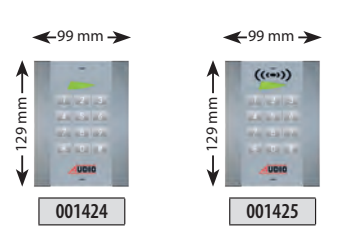

Giriř Kontrol Üniteleri