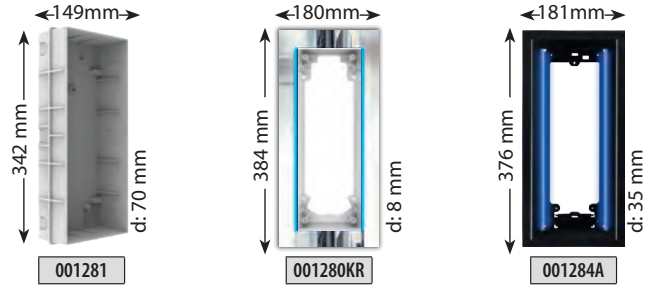

Yeni Iřıklı Sıva Altı ve Sıva Üstü Panel Altıkları