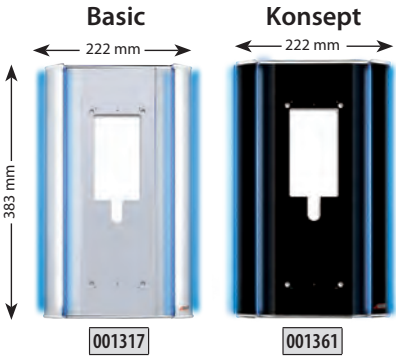

ÜRÜN KODU	BASIC ve KONSEPT DEKORATİF IŞIK TAKILABİLEN SIVA ÜSTÜ APARATLAR	FİYAT
001317	1 'li Basic Dekoratif Çerçeve (Gri)	750 TL
001317A	2 'li Basic Dekoratif Çerçeve (Gri)	1.050 TL
001317B	3 'lü Basic Dekoratif Çerçeve (Gri)	1.350 TL
001361	1 'li Konsept Dekoratif Çerçeve (Siyah)	800 TL
001361A	2 'li Konsept Dekoratif Çerçeve (Siyah)	1.100 TL
001361B	3 'lü Konsept Dekoratif Çerçeve (Siyah)	1.400 TL
001240	Mavi Işık Takımı (Basic ve Konsept Çerçevelerde Kullanılır)	320 TL
001294	Yamurluk Aparatı Krom	110 TL