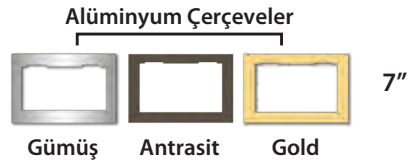

MALZEME	7" SIVA ALTI DİAFON ÇERÇEVE RENKLERİ VE ÜRÜN KODLARI	FİYAT
AKRİLİK	001292A (SİYAH) - 001292B (BEYAZ) - 001292GR (GRI)	276 TL
ALÜMİNYUM	001292GM (GÜMÜŞ) - 001292AT (ANTRASİT) - 001292GD (GOLD)	606 TL
PASLANMAZ	001292KR (KROM)	990 TL