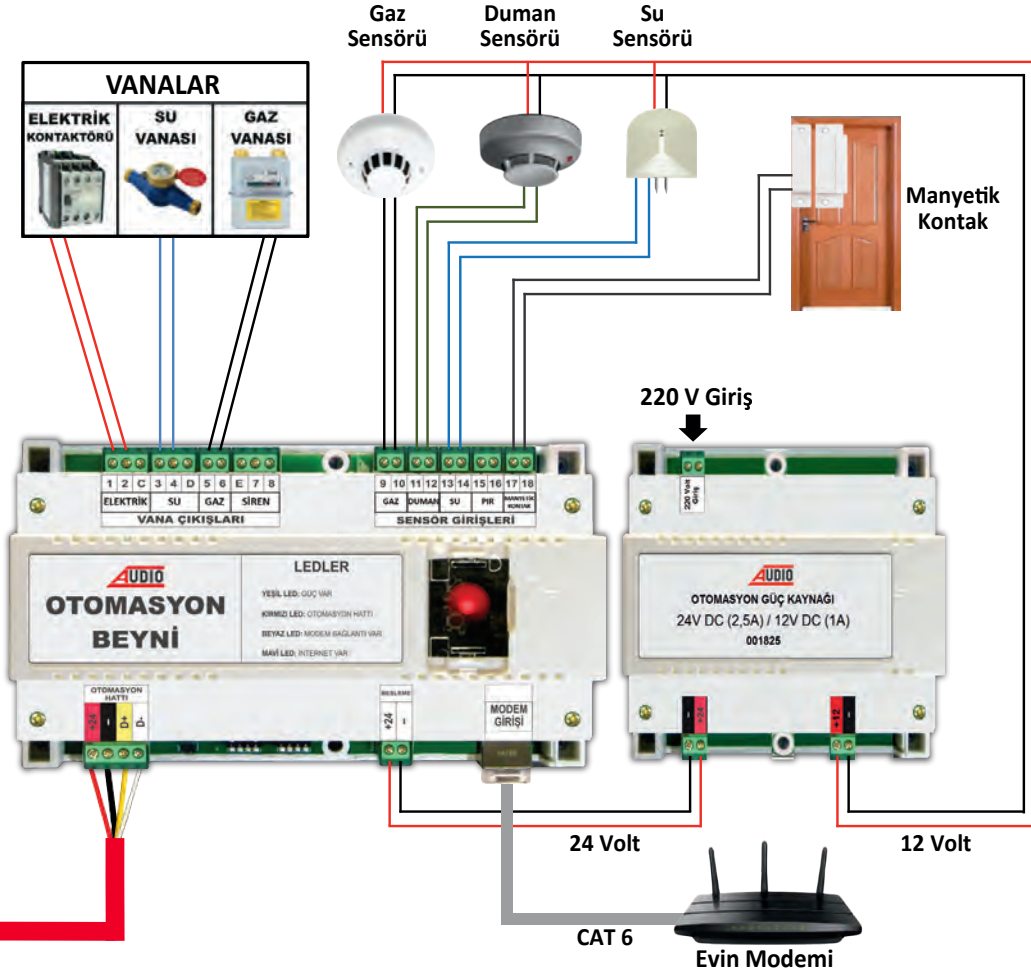

1- BAŞLANGIÇ PAKETİ

2- FULL GÜVENLİK PAKETİ