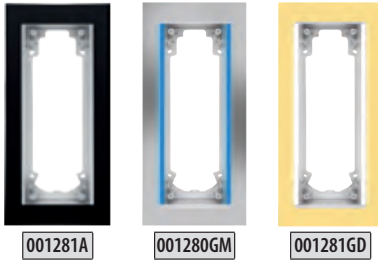

ÜRÜN KODU	İŞIKLI SIVA ALTI PANEL ALTLIKLARI	FİYAT
001281	Altı Panel Altlığı Kasası	80 TL
001281A	BEYAZ Işıklı Sıva Altı Panel Altlığı (SİYAH)	900 TL
001281B	BEYAZ Işıklı Sıva Altı Panel Altlığı (BEYAZ)	900 TL
001281GR	BEYAZ Işıklı Sıva Altı Panel Altlığı (GRİ)	900 TL
001281GD	BEYAZ Işıklı Sıva Altı Panel Altlığı (GOLD)	1.200 TL
001281GM	BEYAZ Işıklı Sıva Altı Panel Altlığı (GÜMÜŞ)	1.200 TL
001281AT	BEYAZ Işıklı Sıva Altı Panel Altlığı (ANTRASİT)	1.200 TL
001281KR	BEYAZ Işıklı Sıva Altı Panel Altlığı (PASLANMAZ KROM)	1.540 TL
001280A	MAVİ Işıklı Sıva Altı Panel Altlığı (SİYAH)	900 TL
001280B	MAVİ Işıklı Sıva Altı Panel Altlığı (BEYAZ)	900 TL
001280GR	MAVİ Işıklı Sıva Altı Panel Altlığı (GRİ)	900 TL
001280GD	MAVİ Işıklı Sıva Altı Panel Altlığı (GOLD)	1.200 TL
001280GM	MAVİ Işıklı Sıva Altı Panel Altlığı (GÜMÜŞ)	1.200 TL
001280AT	MAVİ Işıklı Sıva Altı Panel Altlığı (ANTRASİT)	1.200 TL
001280KR	MAVİ Işıklı Sıva Altı Panel Altlığı (PASLANMAZ KROM)	1.540 TL

Sıva Altı Montaj için
Alınacak Ürünler

+

+

=

ZİL PANELİ

İŞIKLI SIVA ALTI
PANEL ALTLIĞI

SIVA ALTI
MONTAJ KASASI