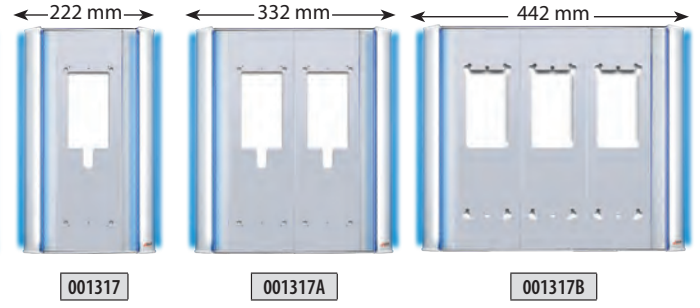

Mavi Işıklı

Beyaz Işıklı

Zil Paneli ve Aksesuar Ölçüleri Tablosu

Konsept Dekoratif Iřık Takılabilen Sıva Üstü Aparatlar

Basic Dekoratif Iřık Takılabilen Sıva Üstü Aparatlar

Konsept ve Basic Çevirme Aparatı