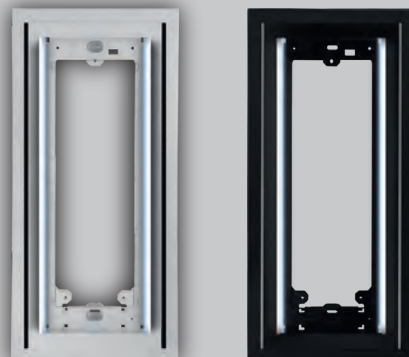

Mavi Işıklı

Beyaz Işıklı

Zil Paneli ve Aksesuar Ölçüleri Tablosu

Konsept Dekoratif Iřık Takılabilen Sıva Üstü Aparatlar

Basic Dekoratif Iřık Takılabilen Sıva Üstü Aparatlar

Konsept ve Basic Çevirme Aparatı