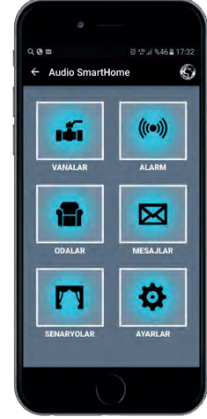

FULL GÜVENLİKLi, ENERJİ TASARRUFLU, KONFORLU AKILLI EV MONTAJ VE BAĞLANTI ŞEMASI

CEP TELEFONU

DÜNYANIN HER YERİNDEN
KONTROL EDEBİLİRSİNİZ

3- ENERJİ TASARRUFU PAKETİ

KOMBİ BAĞLANTISI

KLİMA BAĞLANTISI

OTOMASYON KABLOSU(OK-4)