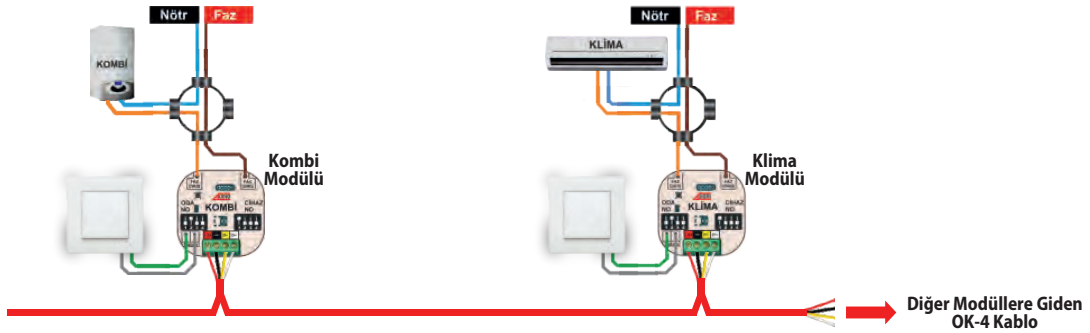

Bağlantı Şemaları

	Akıllı Ev Şubeleri	Bus Plus	IP Linux
7"		Beyaz - 001862 Siyah - 001863 2.200 TL	Beyaz - 001862L Siyah - 001863L 1.950 TL
10.1"		Beyaz - 001864 Siyah - 001865 3.050 TL	Beyaz - 001864L Siyah - 001865L 2.900 TL