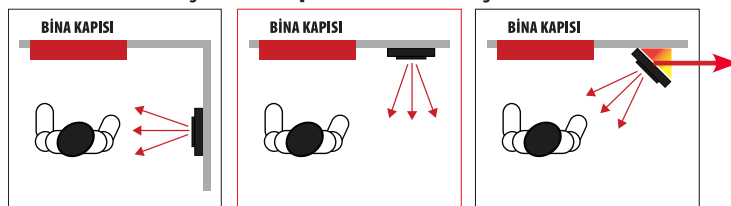

Çevirme Aparatı Kullanım Şekli